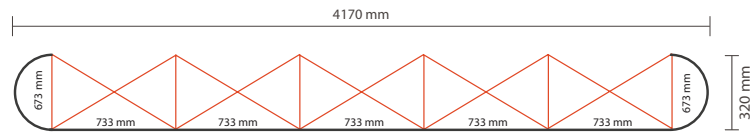

AANLEVERSPECIFICATIES

Pop up wand 5 x 3 straight- 417 x 224 x 32 cm (BxHxD).

Opmaak

Document formaat:

5 panelen voorzijde:

Breedte 733 mm

Hoogte 2235 mm

2 panelen linker/rechterzijde:

Breedte 673 mm

Hoogte 2235 mm

5 panelen achterzijde:

Breedte 733 mm

Hoogte 2235 mm

Opmaakgrootte (incl. 3 mm afloop):

5 panelen voorzijde:

Breedte 739 mm

Hoogte 2241 mm

2 panelen linker/rechterzijde:

Breedte 679 mm

Hoogte 2241 mm

5 panelen achterzijde:

Breedte 739 mm

Hoogte 2241 mm

Let op:

Voorzijde

Aantal printbanen: 7

Werkelijke grootte per printbaan:

*Voorzijde, 5 panelen: 733 * 2235mm (B/H)

*Linker / rechterzijde, 2 panelen: 673 * 2235mm (B/H)

Werkelijke totale grootte: 5011 * 2235mm (B/H)

Achterzijde

Aantal extra printbanen: 5

Werkelijke grootte per printbaan: 733 * 2235mm (B/H)

Werkelijke totale grootte: 3665 * 2235mm (B/H)

Aanleverspecificatie:

Tussen de 100 en 300 DPI

CMYK kleurprofiel: Europe ISO Coated FOGRA39

Formaat 1 op 1

Aanleveren als Certified PDF met snijtekens

en 3 mm afloop rondom.

Opmaakstramien

overzicht voorzijde