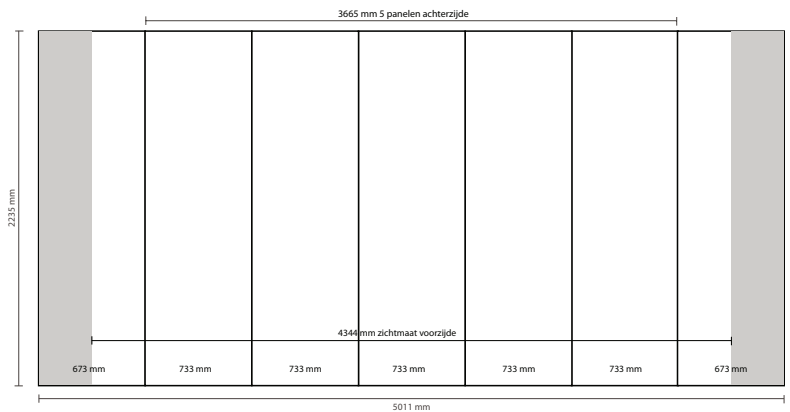

opmaak stramien voor- en achterzijde