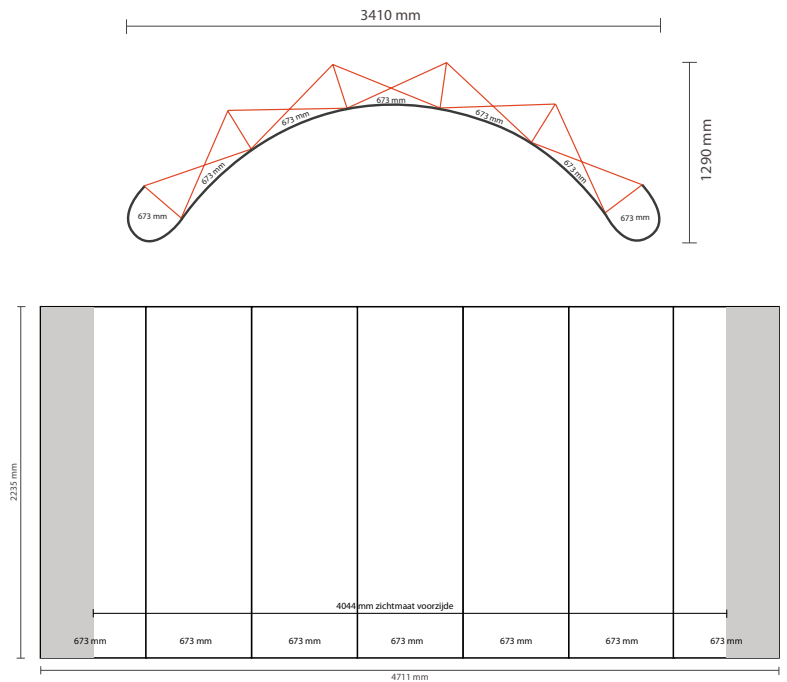

AANLEVERSPECIFICATIES

Pop up wand 5 x 3 curved – 341 x 224 x 129 cm (BxHxD).

Opmaak

VOORZIJD:

Document formaat voorzijde:

Breedte 673 mm

Hoogte 2235 mm

Opmaakgrootte voorzijde (incl. 3mm afloop):

Breedte 679 mm

Hoogte 2241 mm

Let op:

Aantal printbanen: 7

Werkelijke grootte per printbaan: 673 * 2235mm (B/H)

Werkelijke totale grootte: 4711 * 2235mm (B/H)

ACHTERZIJD:

Document formaat achterzijde:

Breedte 811 mm

Hoogte 2235 mm

Opmaakgrootte achterzijde (incl. 3mm afloop):

Breedte 817 mm

Hoogte 2241 mm

Let op:

Aantal extra printbanen: 5

Werkelijke grootte per printbaan: 811 * 2235mm (B/H)

Werkelijke totale grootte: 4055 * 2235mm (B/H)

Aanleverspecificatie:

Tussen de 100 en 300 DPI,

CMYK kleurprofiel: Europe ISO Coated FOGRA39

Formaat 1 op 1

Aanleveren als Certified PDF met snijtekens

en 3 mm afloop rondom

Opmaakstramien

Voorzijde: