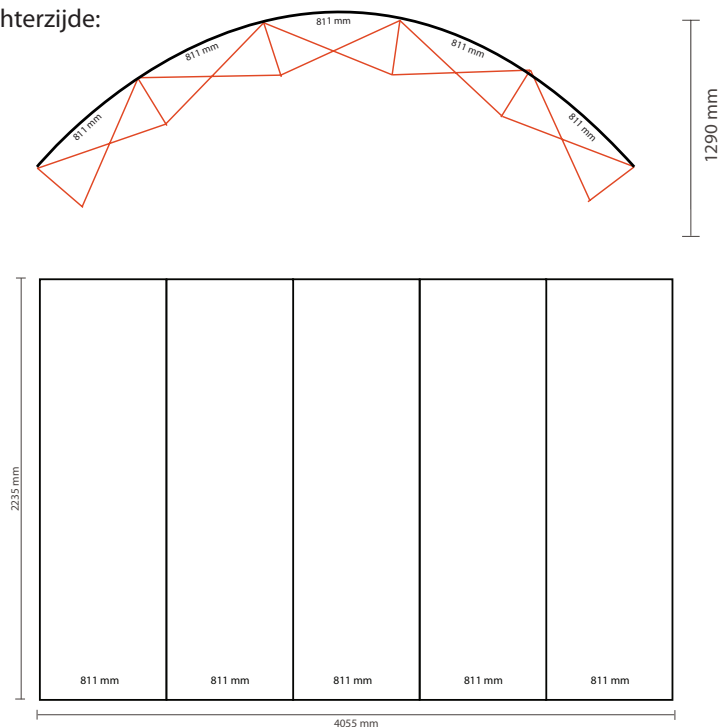

Achterzijde: