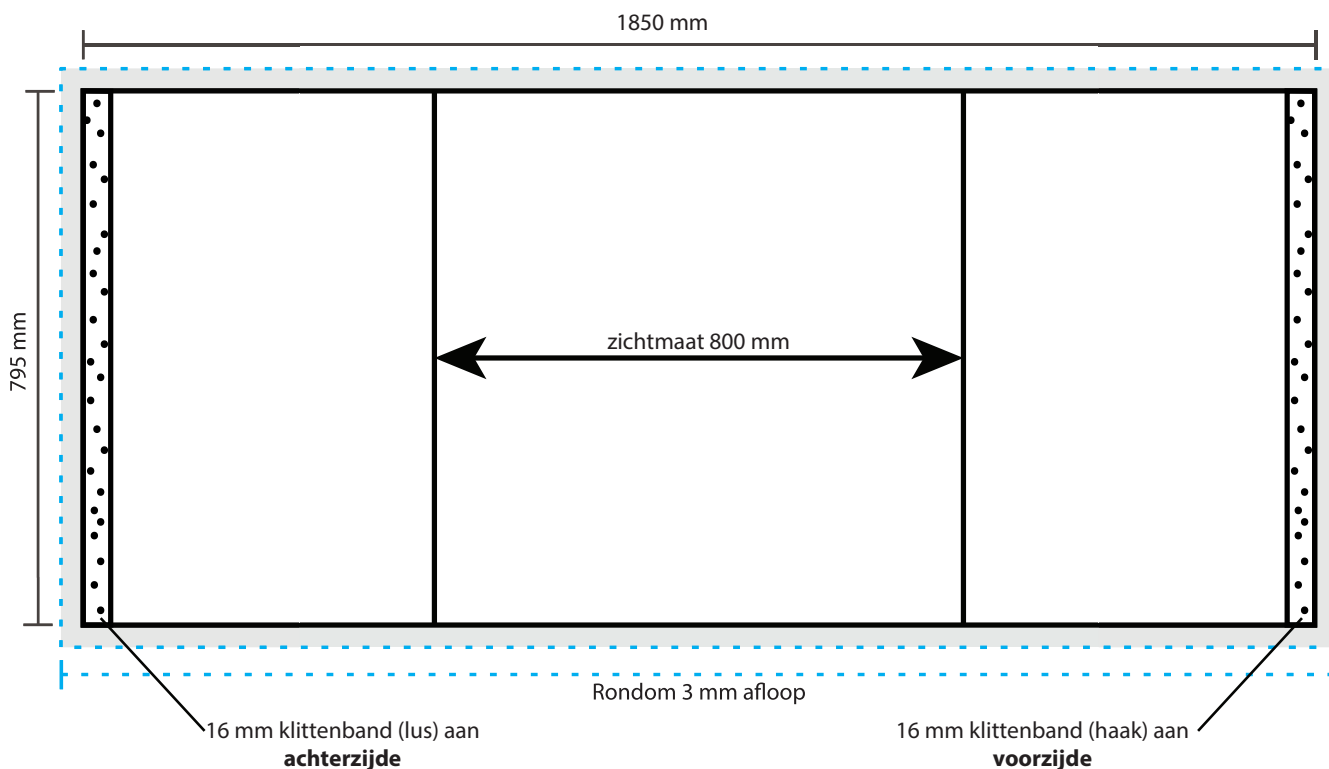

AANLEVERSPECIFICATIES

Pop up wand balie

Opmaak

Document formaat:

1850 x 795 mm (BxH)

Opmaakgrootte

Zorg voor 3 mm afloop rondom waarop u het beeld laat doorlopen. Op deze manier voorkomt u een eventuele zichtbare witte rand op uw visual (zie opmaakstramien).

Aanleverspecificatie:

Tussen de 100 en 300 DPI

CMYK kleurprofiel: Europe ISO Coated FOGRA39

Aanleveren als Certified PDF met snijtekens

en 3 mm afloop rondom.

Opmaakstramien

Bij eventuele vragen of opmerkingen kunt u altijd contact met ons opnemen.