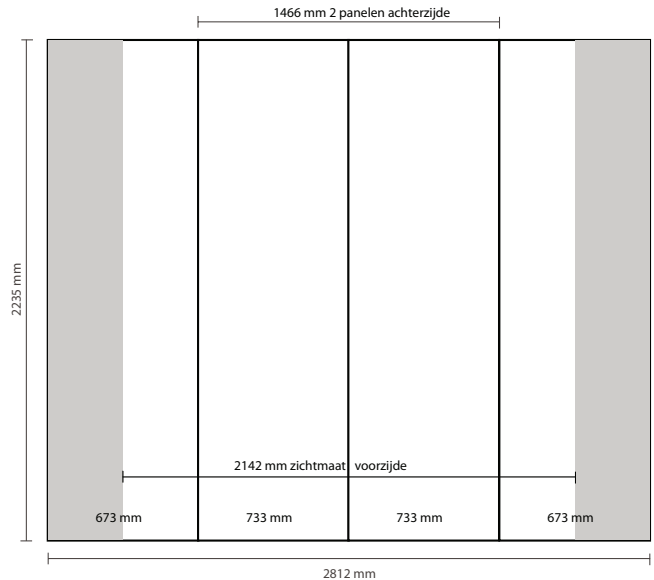

opmaak stramien voor- en achterzijde

overzicht achterzijde