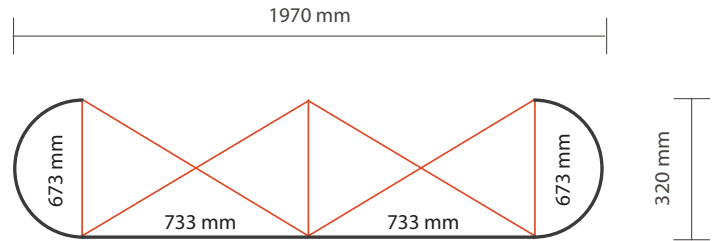

AANLEVERSPECIFICATIES

Pop up wand 2 x 3 straight- 197 x 224 x 32cm (BxHxD).

Opmaak

Document formaat:

2 panelen voorzijde:

Breedte 733 mm

Hoogte 2235 mm

2 panelen linker/rechterzijde:

Breedte 673 mm

Hoogte 2235 mm

2 panelen achterzijde:

Breedte 733 mm

Hoogte 2235 mm

Opmaakgrootte (incl. 3 mm afloop):

2 panelen voorzijde:

Breedte 739 mm

Hoogte 2241 mm

2 panelen linker/rechterzijde:

Breedte 679 mm

Hoogte 2241 mm

2 panelen achterzijde:

Breedte 739 mm

Hoogte 2241 mm

Let op:

Voorzijde

Aantal printbanen: 4

Werkelijke grootte per printbaan:

*Voorzijde, 2 panelen: 733 * 2235mm (B/H)

*Linker / rechterzijde, 2 panelen: 673 * 2235mm (B/H)

Werkelijke totale grootte: 2812 * 2235mm (B/H)

Achterzijde

Aantal extra printbanen: 2

Werkelijke grootte per printbaan: 733 * 2235mm (B/H)

Werkelijke totale grootte: 1466 * 2235mm (B/H)

Aanleverspecificatie:

Tussen de 100 en 300 DPI

CMYK kleurprofiel: Europe ISO Coated FOGRA39

Formaat 1 op 1

Aanleveren als Certified PDF met snijtekens

en 3 mm afloop rondom.

Opmaakstramien

overzicht voorzijde