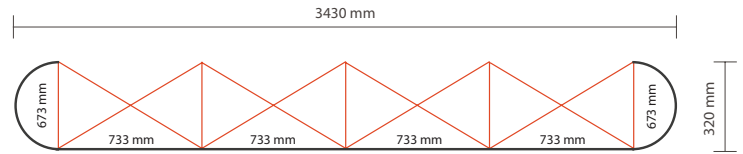

AANLEVERSPECIFICATIES

Pop up wand 4 x 3 straight- 343 x 224 x 32 cm (BxHxD).

Opmaak

Document formaat:

4 panelen voorzijde:

Breedte 733 mm

Hoogte 2235 mm

2 panelen linker/rechterzijde:

Breedte 673 mm

Hoogte 2235 mm

4 panelen achterzijde:

Breedte 733 mm

Hoogte 2235 mm

Opmaakgrootte (incl. 3 mm afloop):

4 panelen voorzijde:

Breedte 739 mm

Hoogte 2241 mm

2 panelen linker/rechterzijde:

Breedte 679 mm

Hoogte 2241 mm

4 panelen achterzijde:

Breedte 739 mm

Hoogte 2241 mm

Let op:

Voorzijde

Aantal printbanen: 6

Werkelijke grootte per printbaan:

*Voorzijde, 4 panelen: 733 * 2235mm (B/H)

*Linker / rechterzijde, 2 panelen: 673 * 2235mm (B/H)

Werkelijke totale grootte: 4278 * 2235mm (B/H)

Achterzijde

Aantal extra printbanen: 4

Werkelijke grootte per printbaan: 733 * 2235mm (B/H)

Werkelijke totale grootte: 2932 * 2235mm (B/H)

Aanleverspecificatie:

Tussen de 100 en 300 DPI

CMYK kleurprofiel: Europe ISO Coated FOGRA39

Formaat 1 op 1

Aanleveren als Certified PDF met snijtekens

en 3 mm afloop rondom.

Opmaakstramien

overzicht voorzijde