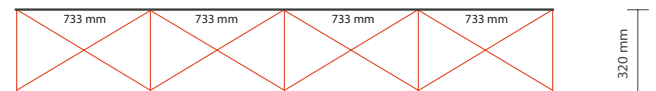

Breedte 673 mm

Hoogte 2235 mm

4 panelen achterzijde:

Breedte 733 mm

Hoogte 2235 mm

Opmaakgrootte (incl. 3 mm afloop):

4 panelen voorzijde:

Breedte 739 mm

Hoogte 2241 mm

2 panelen linker/rechterzijde:

Breedte 679 mm

Hoogte 2241 mm

4 panelen achterzijde:

Breedte 739 mm

Hoogte 2241 mm

Let op:

Achterzijde

Aantal extra printbanen: 4

Werkelijke grootte per printbaan: 733 * 2235mm (B/H)

Werkelijke totale grootte: 2932 * 2235mm (B/H)

Aanleverspecificatie:

Tussen de 100 en 300 DPI

CMYK kleurprofiel: Europe ISO Coated FOGRA39

Formaat 1 op 1

Aanleveren als Certified PDF met snijtekens

en 3 mm afloop rondom.

Opmaakstramien

overzicht voorzijde

opmaak stramien voor- en achterzijde

overzicht achterzijde

Bij eventuele vragen of opmerkingen kunt u altijd contact met ons opnemen.