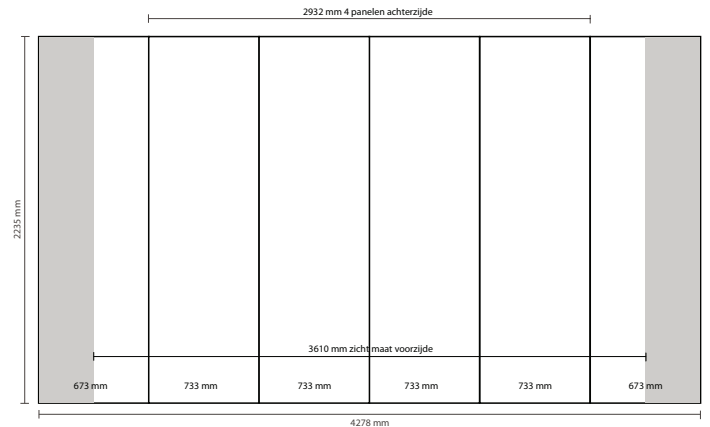

opmaak stramien voor- en achterzijde