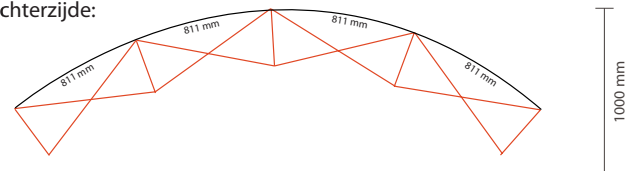

Achterzijde: