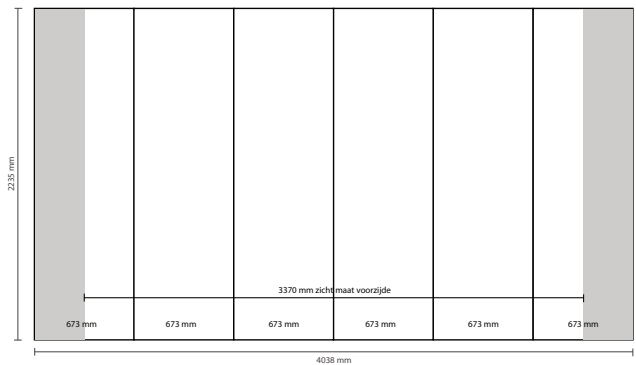

AANLEVERSPECIFICATIES

Pop up wand 4 x 3 curved – 301 x 224 x 100 cm (BxHxD).

Opmaak

VOORZIJD:

Document formaat voorzijde:

Breedte 673 mm
Hoogte 2235 mm

Opmaakgrootte voorzijde (incl. 3mm afloop):

Breedte 679 mm
Hoogte 2241 mm

Let op:

Aantal printbanen: 6
Werkelijke grootte per printbaan: 673 * 2235mm (B/H)
Werkelijke totale grootte: 4038 * 2235mm (B/H)

ACHTERZIJD:

Document formaat achterzijde:

Breedte 811mm
Hoogte 2235 mm

Opmaakgrootte achterzijde (incl. 3mm afloop):

Breedte 817 mm
Hoogte 2241 mm

Let op:

Aantal extra printbanen: 4
Werkelijke grootte per printbaan: 811 * 2235mm (B/H)
Werkelijke totale grootte: 3244 * 2235mm (B/H)

Aanleverspecificatie:

Tussen de 100 en 300 DPI
CMYK kleurprofiel: Europe ISO Coated FOGRA39
Formaat 1 op 1
Aanleveren als Certified PDF met snijtekens
en 3 mm afloop rondom

Opmaakstramien

Voorzijde: