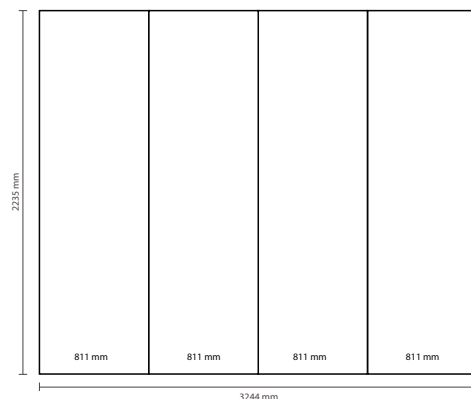

Achterzijde: