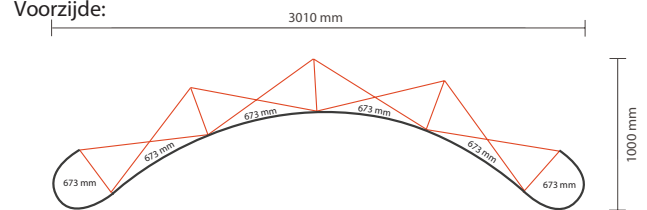

AANLEVERSPECIFICATIES

Pop up wand 4 x 3 curved – 301 x 224 x 100 cm (BxHxD).

Opmaak

VOORZIJD:

Document formaat voorzijde:

Breedte 673 mm
Hoogte 2235 mm

Opmaakgrootte voorzijde (incl. 3mm afloop):

Breedte 679 mm
Hoogte 2241 mm

Let op:

Aantal printbanen: 6
Werkelijke grootte per printbaan: 673 * 2235mm (B/H)
Werkelijke totale grootte: 4038 * 2235mm (B/H)

ACHTERZIJD:

Document formaat achterzijde:

Breedte 811mm
Hoogte 2235 mm

Opmaakgrootte achterzijde (incl. 3mm afloop):

Breedte 817 mm
Hoogte 2241 mm

Let op:

Aantal extra printbanen: 4
Werkelijke grootte per printbaan: 811 * 2235mm (B/H)
Werkelijke totale grootte: 3244 * 2235mm (B/H)

Aanleverspecificatie:

Tussen de 100 en 300 DPI
CMYK kleurprofiel: Europe ISO Coated FOGRA39
Formaat 1 op 1
Aanleveren als Certified PDF met snijtekens
en 3 mm afloop rondom

Opmaakstramien

Voorzijde: