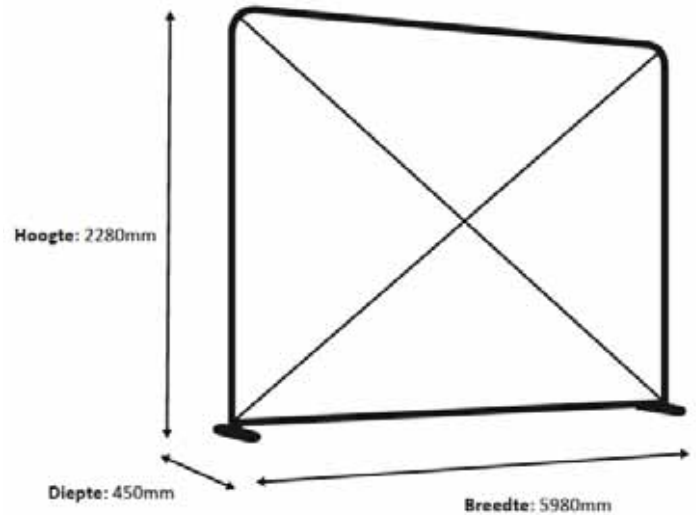

AANLEVERSPECIFICATIES

Zipper wall straight 600x230

Opmaak

Documentformaat:

5980 x 2250 (BxH)

Technische specificaties:

- Opmaakformaat 100%
- Het doek wordt nog omgezoomd, graag rekening mee houden dat er geen teksten / logo's te kort op de snijlijn staan (min. 3 cm vanaf blijven).

Opmaakgrootte

Zorg voor 3 cm afloop rondom waarop u het beeld laat doorlopen. Op deze manier voorkomt u een eventuele zichtbare witte rand op uw doek (zie opmaakstramien).

Aanleverspecificatie:

Tussen de 72 en 125 DPI

CMYK kleurprofiel: Europe ISO Coated FOGRA39

Aanleveren als Certified PDF met snijtekens en 3 cm afloop rondom.

Opmaakstramien

Bij eventuele vragen of opmerkingen kunt u altijd contact met ons opnemen.