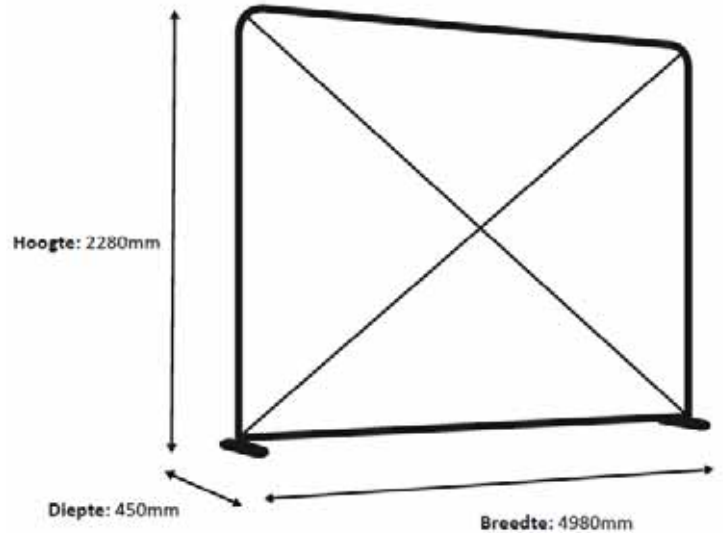

AANLEVERSPECIFICATIES

Zipper wall straight 500x230

Opmaak

Documentformaat:

4980 x 2250 (BxH)

Technische specificaties:

- Opmaakformaat 100%
- Het doek wordt nog omgezoomd, graag rekening mee houden dat er geen teksten / logo's te kort op de snijlijn staan (min. 3 cm vanaf blijven).

Opmaakgrootte

Zorg voor 3 cm afloop rondom waarop u het beeld laat doorlopen. Op deze manier voorkomt u een eventuele zichtbare witte rand op uw doek (zie opmaakstramien).

Aanleverspecificatie:

Tussen de 72 en 125 DPI

CMYK kleurprofiel: Europe ISO Coated FOGRA39

Aanleveren als Certified PDF met snijtekens en 3 cm afloop rondom.