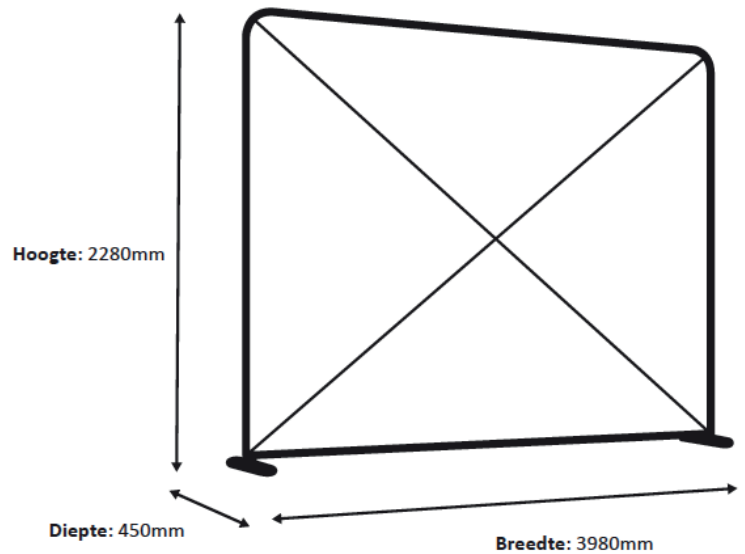

AANLEVERSPECIFICATIES

Zipper wall straight 400x230

Opmaak

Documentformaat:

3980 x 2250 (BxH)

Technische specificaties:

- Opmaakformaat 100%
- Het doek wordt nog omgezoomd, graag rekening mee houden dat er geen teksten / logo's te kort op de snijlijn staan (min. 3 cm vanaf blijven).

Opmaakgrootte

Zorg voor 3 cm afloop rondom waarop u het beeld laat doorlopen. Op deze manier voorkomt u een eventuele zichtbare witte rand op uw doek (zie opmaakstramien).

Aanleverspecificatie:

Tussen de 72 en 125 DPI

CMYK kleurprofiel: Europe ISO Coated FOGRA39

Aanleveren als Certified PDF met snijtekens en 3 cm afloop rondom.