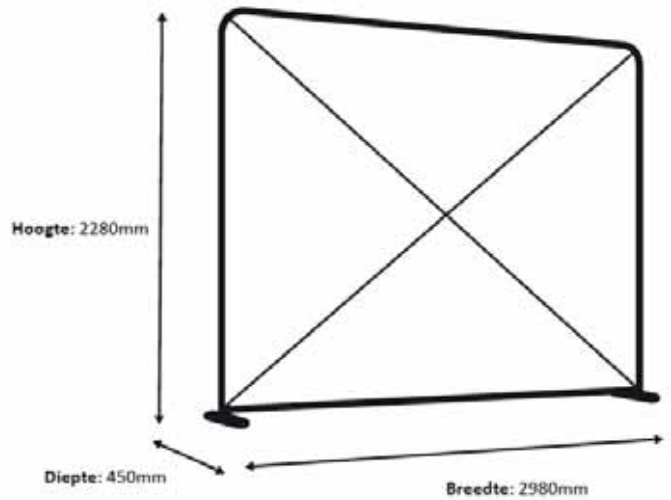

AANLEVERSPECIFICATIES

Zipper wall straight 300x230

Opmaak

Documentformaat:

2980 x 2250 (BxH)

Technische specificaties:

- Opmaakformaat 100%
- Het doek wordt nog omgezoomd, graag rekening mee houden dat er geen teksten / logo's te kort op de snijlijn staan (min. 3 cm vanaf blijven).

Opmaakgrootte

Zorg voor 3 cm afloop rondom waarop u het beeld laat doorlopen. Op deze manier voorkomt u een eventuele zichtbare witte rand op uw doek (zie opmaakstramien).

Aanleverspecificatie:

Tussen de 72 en 125 DPI

CMYK kleurprofiel: Europe ISO Coated FOGRA39

Aanleveren als Certified PDF met snijtekens en 3 cm afloop rondom.

Opmaakstramien

Bij eventuele vragen of opmerkingen kunt u altijd contact met ons opnemen.