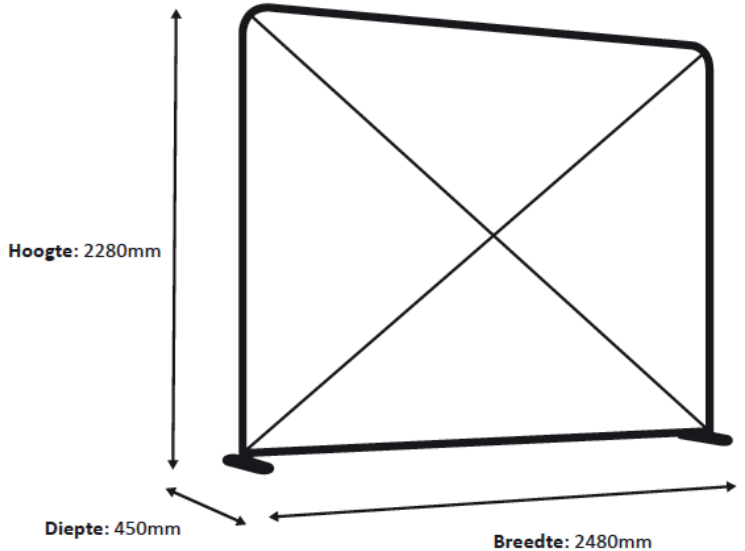

AANLEVERSPECIFICATIES

Zipper wall straight 250x230

Opmaak

Documentformaat:

2480 x 2250 (BxH)

Technische specificaties:

- Opmaakformaat 100%
- Het doek wordt nog omgezoomd, graag rekening mee houden dat er geen teksten / logo's te kort op de snijlijn staan (min. 3 cm vanaf blijven).

Opmaakgrootte

Zorg voor 3 cm afloop rondom waarop u het beeld laat doorlopen. Op deze manier voorkomt u een eventuele zichtbare witte rand op uw doek (zie opmaakstramien).

Aanleverspecificatie:

Tussen de 72 en 125 DPI

CMYK kleurprofiel: Europe ISO Coated FOGRA39

Aanleveren als Certified PDF met snijtekens en 3 cm afloop rondom.