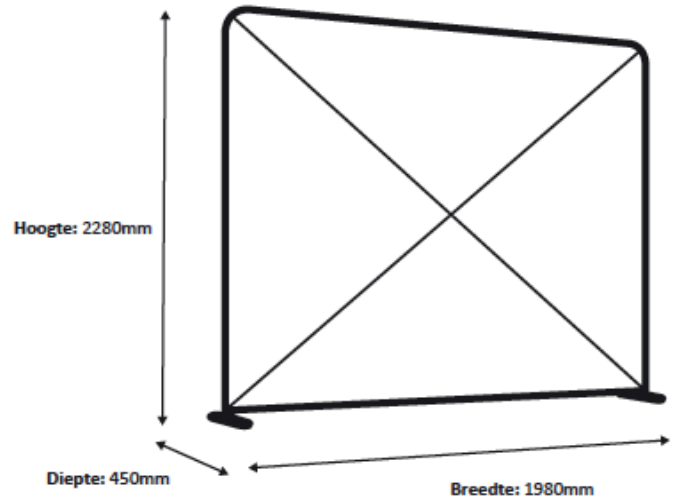

AANLEVERSPECIFICATIES

Zipper wall straight 200x230

Opmaak

Documentformaat:

1980 x 2250 (BxH)

Technische specificaties:

- Opmaakformaat 100%
- Het doek wordt nog omgezoomd, graag rekening mee houden dat er geen teksten / logo's te kort op de snijlijn staan (min. 3 cm vanaf blijven).

Opmaakgrootte

Zorg voor 3 cm afloop rondom waarop u het beeld laat doorlopen. Op deze manier voorkomt u een eventuele zichtbare witte rand op uw doek (zie opmaakstramien).

Aanleverspecificatie:

Tussen de 72 en 125 DPI

CMYK kleurprofiel: Europe ISO Coated FOGRA39

Aanleveren als Certified PDF met snijtekens en 3 cm afloop rondom.