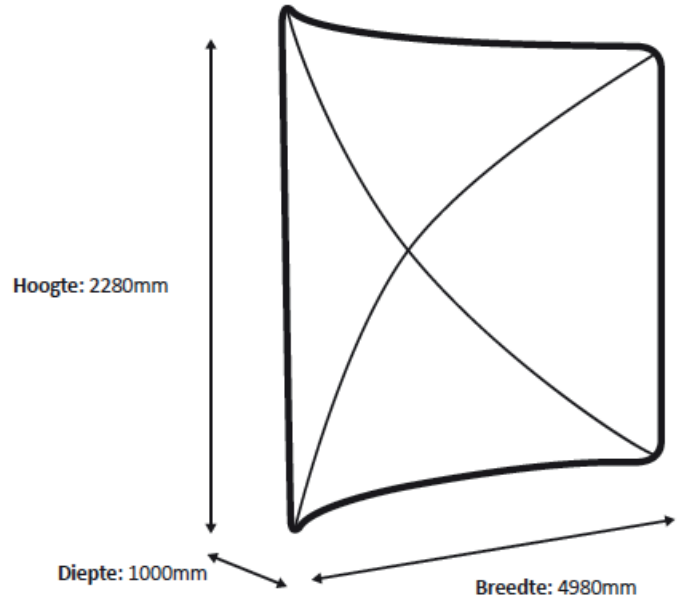

AANLEVERSPECIFICATIES

Zipper wall curved 500x230

Opmaak

Documentformaat:

5490 x 2280 (BxH)

Technische specificaties:

- Opmaakformaat 100%
- Het doek wordt nog omgezoomd, graag rekening mee houden dat er geen teksten / logo's te kort op de snijlijn staan (min. 3 cm vanaf blijven).

Opmaakgrootte

Zorg voor 3 cm afloop rondom waarop u het beeld laat doorlopen. Op deze manier voorkomt u een eventuele zichtbare witte rand op uw doek (zie opmaakstramien).

Aanleverspecificatie:

Tussen de 72 en 125 DPI

CMYK kleurprofiel: Europe ISO Coated FOGRA39

Aanleveren als Certified PDF met snijtekens en 3 cm afloop rondom.

Opmaakstramien

Bij eventuele vragen of opmerkingen kunt u altijd contact met ons opnemen.