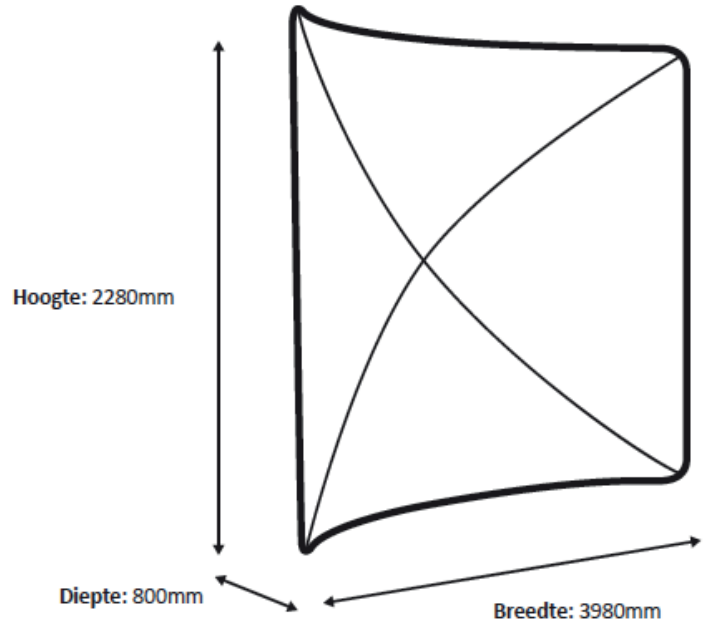

AANLEVERSPECIFICATIES

Zipper wall curved 400x230

Opmaak

Documentformaat:

4380 x 2280 (BxH)

Technische specificaties:

- Opmaakformaat 100%
- Het doek wordt nog omgezoomd, graag rekening mee houden dat er geen teksten / logo's te kort op de snijlijn staan (min. 3 cm vanaf blijven).

Opmaakgrootte

Zorg voor 3 cm afloop rondom waarop u het beeld laat doorlopen. Op deze manier voorkomt u een eventuele zichtbare witte rand op uw doek (zie opmaakstramien).

Aanleverspecificatie:

Tussen de 72 en 125 DPI

CMYK kleurprofiel: Europe ISO Coated FOGRA39

Aanleveren als Certified PDF met snijtekens en 3 cm afloop rondom.

Opmaakstramien

Bij eventuele vragen of opmerkingen kunt u altijd contact met ons opnemen.