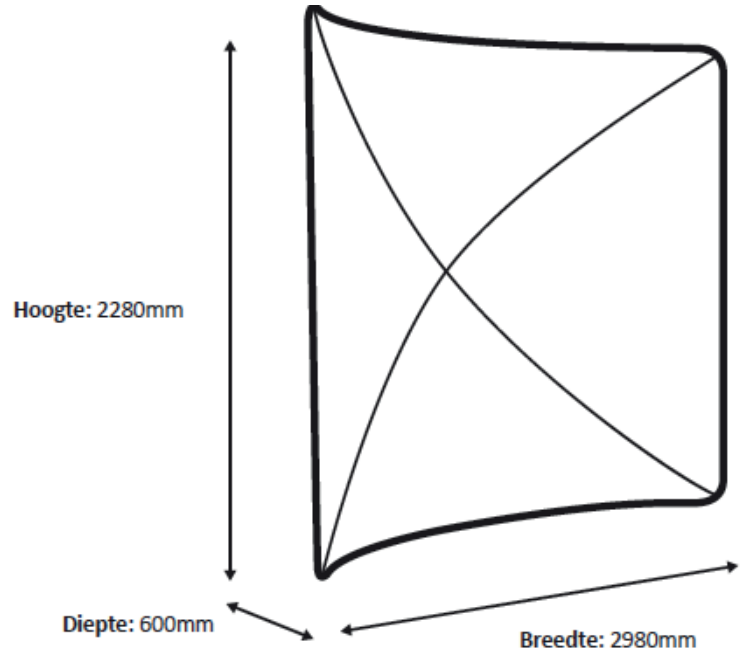

AANLEVERSPECIFICATIES

Zipper wall curved 300x230

Opmaak

Documentformaat:

3275 x 2280 (BxH)

Technische specificaties:

- Opmaakformaat 100%
- Het doek wordt nog omgezoomd, graag rekening mee houden dat er geen teksten / logo's te kort op de snijlijn staan (min. 3 cm vanaf blijven).

Opmaakgrootte

Zorg voor 3 cm afloop rondom waarop u het beeld laat doorlopen. Op deze manier voorkomt u een eventuele zichtbare witte rand op uw doek (zie opmaakstramien).

Aanleverspecificatie:

Tussen de 72 en 125 DPI

CMYK kleurprofiel: Europe ISO Coated FOGRA39

Aanleveren als Certified PDF met snijtekens en 3 cm afloop rondom.

Opmaakstramien

Bij eventuele vragen of opmerkingen kunt u altijd contact met ons opnemen.