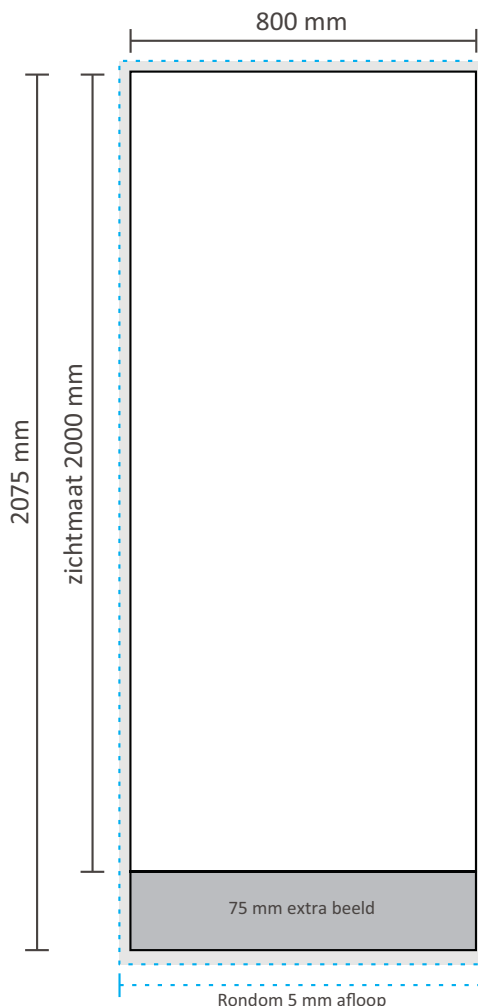

AANLEVERSPECIFICATIES

Roll up Banner ECO

Opmaak

Document formaat banner:

2075 x 800 mm (b x h).

Zichtmaat is 2000 x 800 mm.

Opmaakgrootte banner

Zorg voor 5 mm afloop rondom waarop u het beeld laat doorlopen. Op deze manier voorkomt u een eventuele zichtbare witte rand op uw banner (zie opmaakstramien).

Let op:

De onderste 75 mm van de banner zijn niet zichtbaar i.v.m. montage in de voet. Laat in deze extra 75 mm wel het beeld doorlopen, zo voorkomt u een evt. zichtbare witte rand in de voet en het einde van de print is niet zichtbaar. Houd hiermee rekening met de opmaak (zie opmaakstramien).

Aanleverspecificatie:

Minimaal 170 DPI,

CMYK kleurprofiel: Europe ISO Coated FOGRA39

Formaat 1 op 1

Aanleveren als Certified PDF met snijtekens en

5 mm afloop rondom

U kunt de templates op ware grootte bij ons opvragen.

Formaat voet*:

970 x 230 x 100 mm (bxdxh).

*De voet wordt niet bedrukt.

Opmaak stramien banner

Bij eventuele vragen of opmerkingen kunt u altijd contact met ons opnemen.