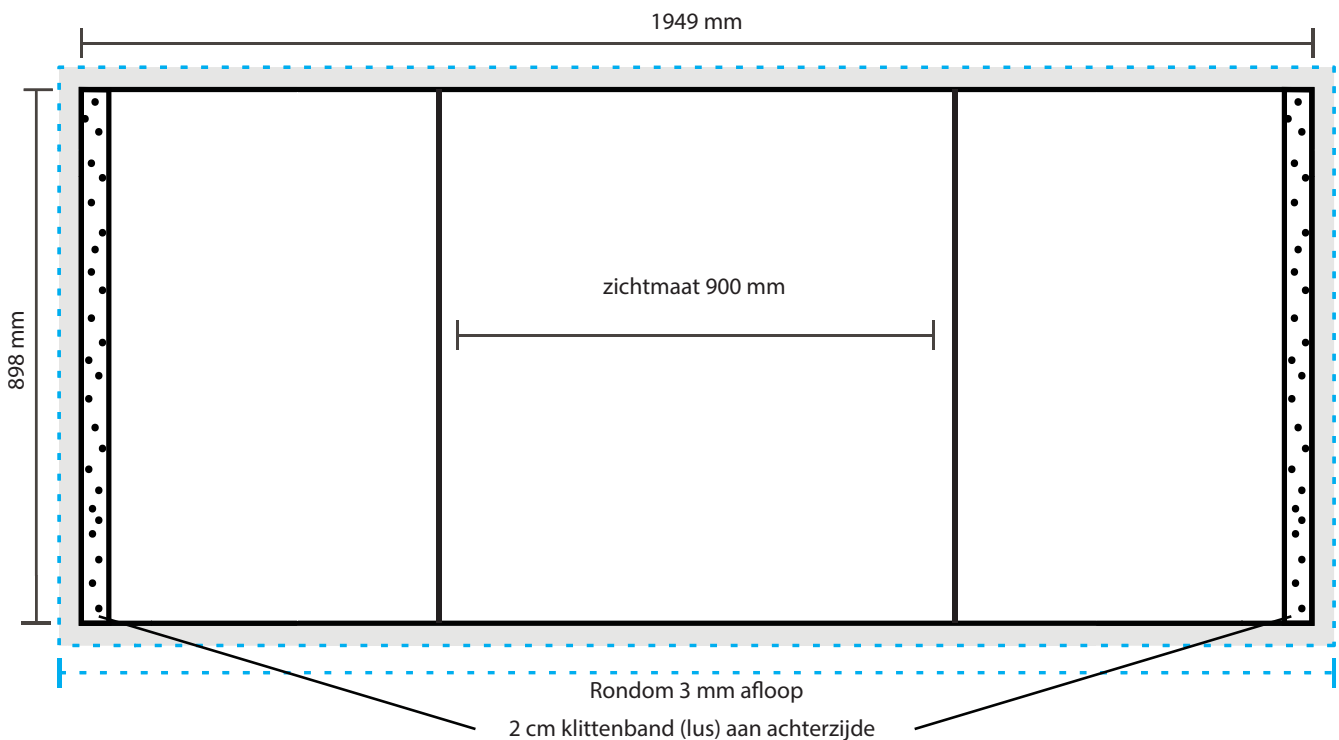

AANLEVERSPECIFICATIES

Counter Pro Square

Opmaak

Document formaat:

1949 x 898 mm (BxH)

Opmaakgrootte

Zorg voor 3 mm afloop rondom waarop u het beeld laat doorlopen. Op deze manier voorkomt u een eventuele zichtbare witte rand op uw visual (zie opmaakstramien).

Aanleverspecificatie:

Minimaal 150 DPI

CMYK kleurprofiel: Europe ISO Coated FOGRA39

Aanleveren als Certified PDF met snijtekens en 3 mm afloop rondom.

Opmaak stramien

Bij eventuele vragen of opmerkingen kunt u altijd contact met ons opnemen.