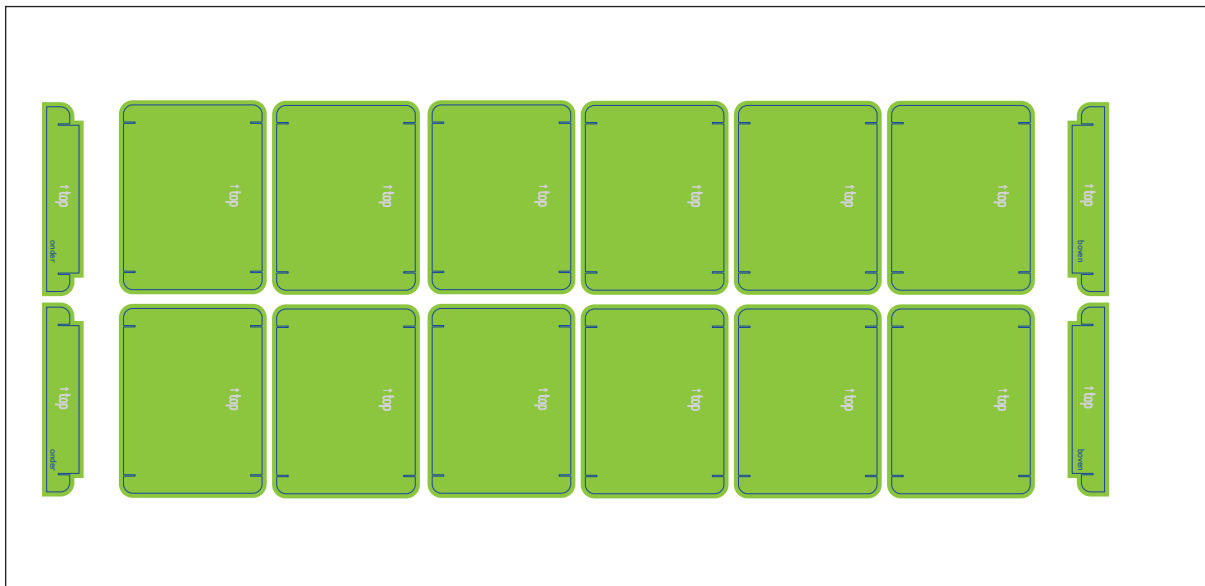

Opmaakstramien

Bij eventuele vragen of opmerkingen kunt u altijd contact met ons opnemen.

"We print and care"

Projectcolor^{BV} Debbemeerstraat 18, 2131 HE Hoofddorp
023 56 777 77 - verkoop@projectcolor.nl - www.projectcolor.nl