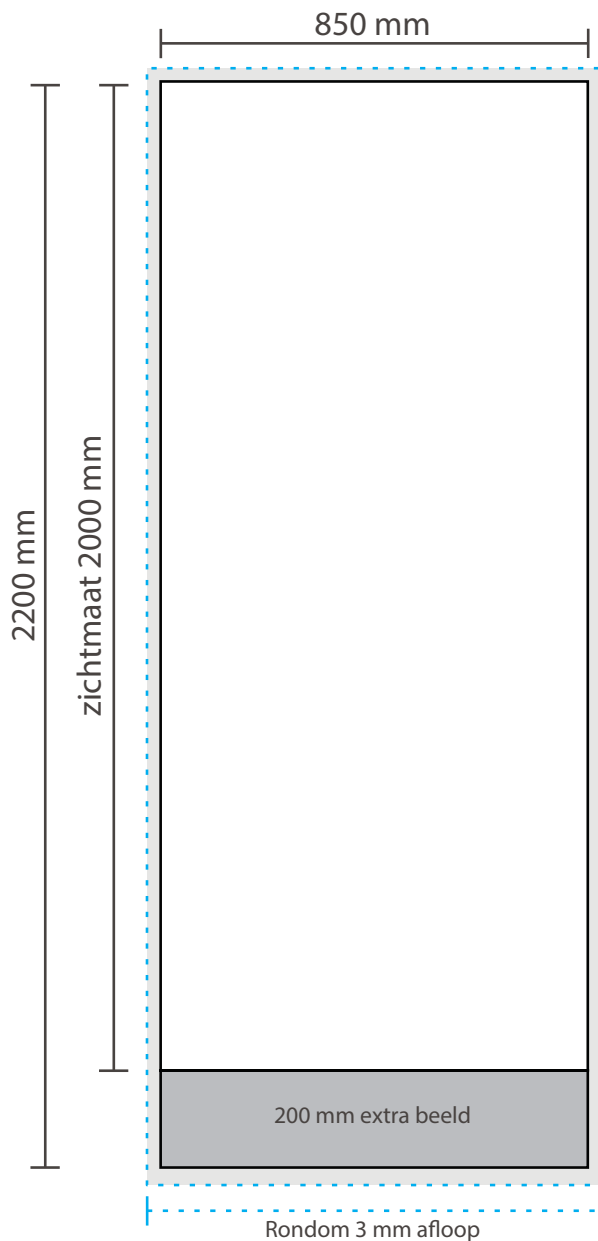

AANLEVERSPECIFICATIES

Roll up Banner Outdoor 850 x 2000 mm (B/H)

Opmaak

Document formaat*:

Breedte 850 mm

Hoogte 2200 mm

***Let op:** deze opmaak geldt voor 1 zijde en moet dus twee keer opgemaakt worden.

Opmaakgrootte (incl. 3mm afloop):

Breedte 856 mm

Hoogte 2206 mm

Let op:

De onderste 200 mm zijn niet zichtbaar i.v.m. montage in de rolcassette. Laat in deze extra 200 mm wel het beeld doorlopen, zo voorkomt u een evt. zichtbare witte rand in de cassette en het einde van de print is niet zichtbaar. Houd hiermee rekening met de opmaak (zie opmaakstramien)!

Aanleverspecificatie:

Minimaal 150 DPI,

CMYK kleurprofiel: Europe ISO Coated FOGRA39

Formaat 1 op 1

Aanleveren als Certified PDF met snijtekens

en 3 mm afloop rondom

Opmaak stramien

Bij eventuele vragen of opmerkingen kunt u altijd contact met ons opnemen.

"We print and care"