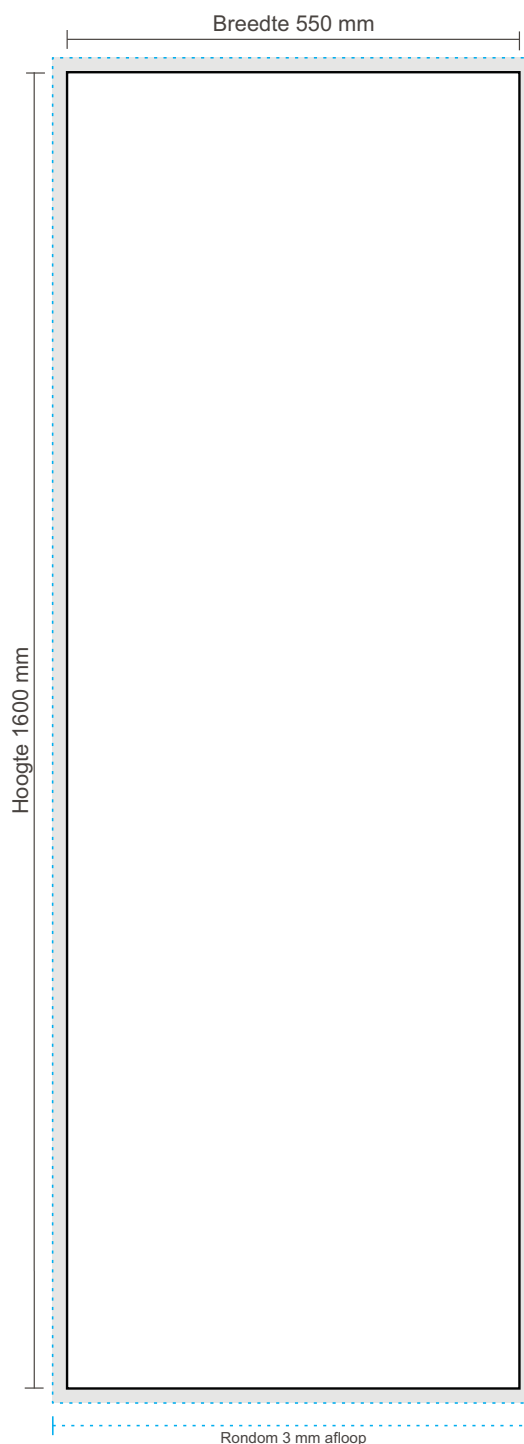

AANLEVERSPECIFICATIES

Zuil Karton

Opmaak

Document formaat:

550 x 1600 mm (b x h).

Opmaakgrootte

Zorg voor 3 mm afloop rondom waarop u het beeld laat doorlopen. Op deze manier voorkomt u een eventuele zichtbare witte rand op uw zuil (zie opmaakstramien).

Aanleverspecificatie:

Tussen de 100 en 300 DPI

CMYK kleurprofiel: Europe ISO Coated FOGRA39

Aanleveren als Certified PDF met snijtekens

en 3 mm afloop rondom.

Opmaakstramien

Bij eventuele vragen of opmerkingen kunt u altijd contact met ons opnemen.