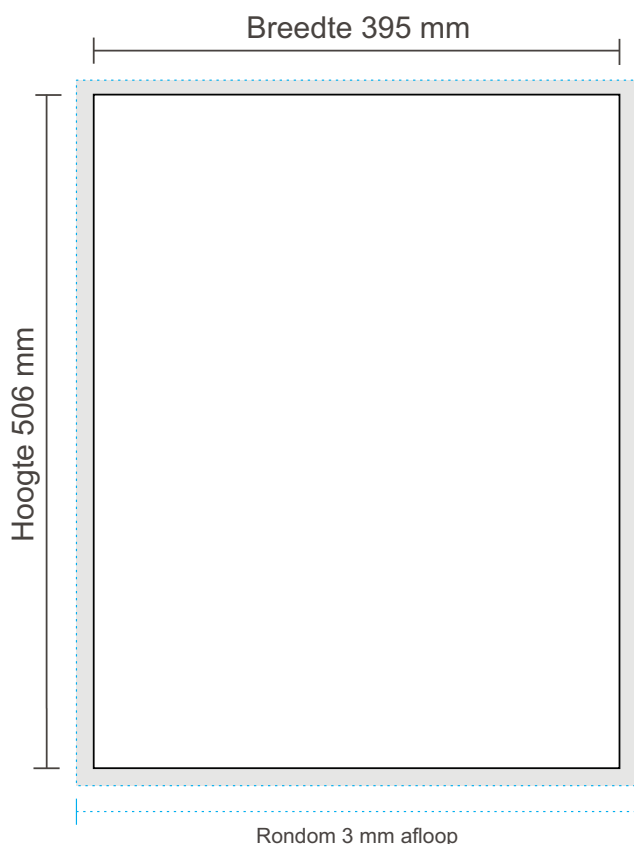

AANLEVERSPECIFICATIES

Vitrine Modulair Round

Opmaak

Document formaat*:

395 x 506 mm (b x h)

Let op: dit is het formaat van 1 paneel. Indien u voor 4 visuals heeft gekozen maakt u deze opmaak 4 maal op; indien u voor 8 visuals heeft gekozen maakt u de opmaak 8 maal op.

Opmaakgrootte

Zorg voor minimaal 3 mm afloop rondom waarop u het beeld laat doorlopen. Op deze manier voorkomt u een eventuele zichtbare witte rand op uw visual (zie opmaakstramien).

Aanleverspecificatie:

Tussen 100 en 150 DPI

CMYK kleurprofiel: Europe ISO Coated FOGRA39

Aanleveren als Certified PDF met snijtekens en 3 mm afloop rondom.

Opmaak stramien

Bij eventuele vragen of opmerkingen kunt u altijd contact met ons opnemen.