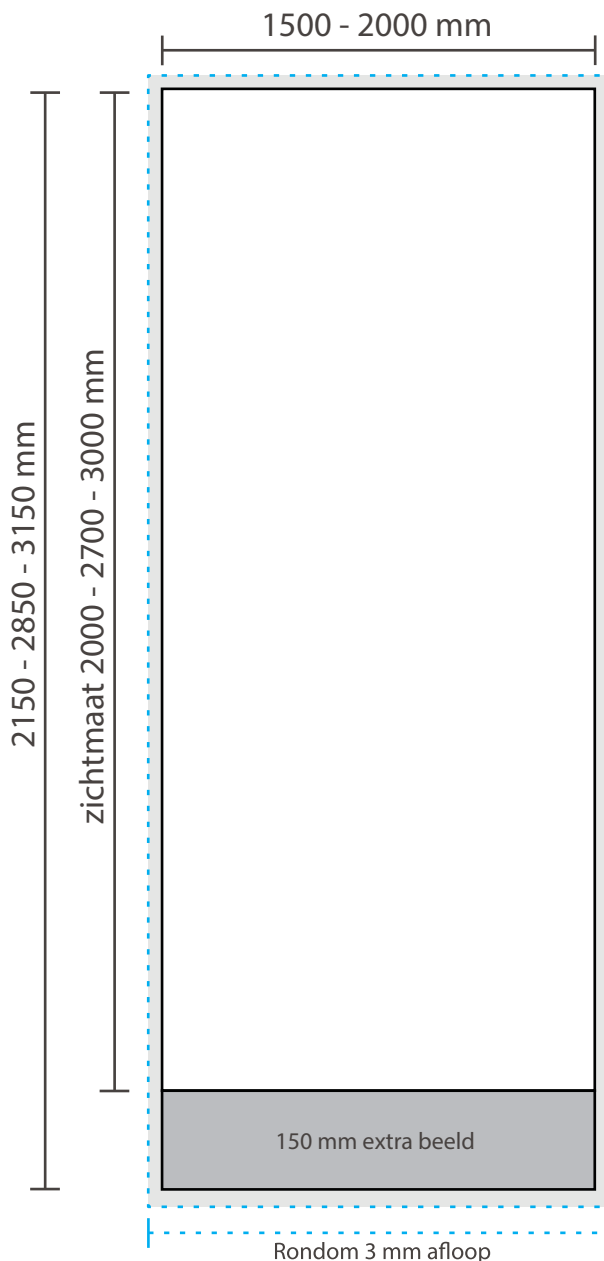

AANLEVERSPECIFICATIES

Roll up Banner Extreme 1500 x 2000 - 2700 / 2000 x 2000 - 3000 mm (B/H)

Opmaak

Document formaat:

Breedte 1500 - 2000 mm

Hoogte van 2150 tot 2850 en 3150 mm

Opmaakgrootte (incl. 3mm afloop):

Breedte 1506 - 2006 mm

Hoogte van 2156 tot 2856 en 3156 mm

Let op:

De banner met breedte 150 cm is in hoogte verstelbaar van 200 tot 270 cm. De banner met breedte 200 cm is in hoogte verstelbaar van 200 tot 300 cm.

De onderste 150 mm zijn niet zichtbaar i.v.m. montage in de rolcasette. Laat in deze extra 150 mm wel het beeld doorlopen, zo voorkomt u een evt. zichtbare witte rand in de cassette en het einde van de print is niet zichtbaar. Houd hiermee rekening met de opmaak (zie opmaak-stramien)!

Aanleverspecificatie:

Minimaal 150 DPI,

CMYK kleurprofiel: Europe ISO Coated FOGRA39

Formaat 1 op 1

Aanleveren als Certified PDF met snijtekens

en 3 mm afloop rondom

Opmaak stramien

Bij eventuele vragen of opmerkingen kunt u altijd contact met ons opnemen.