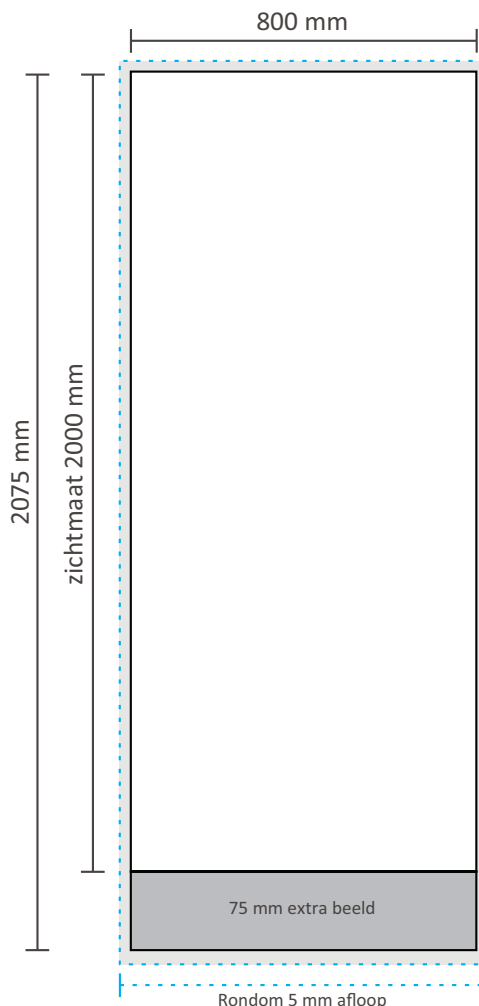

AANLEVERSPECIFICATIES

Roll up Banner ECO

Opmaak

Formaat voet:

970 x 230 x 100 mm (bxdxh).

Voor opmaak zie opmaak stramien.

Document formaat banner:

2075 x 800 mm (b x h).

Zichtmaat is 2000 x 800 mm.

Opmaakgrootte banner

Zorg voor 5 mm afloop rondom waarop u het beeld laat doorlopen. Op deze manier voorkomt u een eventuele zichtbare witte rand op uw banner (zie opmaakstramien).

Let op:

De onderste 75 mm van de banner zijn niet zichtbaar i.v.m. montage in de voet. Laat in deze extra 75 mm wel het beeld doorlopen, zo voorkomt u een evt. zichtbare witte rand in de voet en het einde van de print is niet zichtbaar. Houd hiermee rekening met de opmaak (zie opmaakstramien).

Aanleverspecificatie:

Minimaal 170 DPI,

CMYK kleurprofiel: Europe ISO Coated FOGRA39

Formaat 1 op 1

Aanleveren als Certified PDF met snijtekens en

5 mm afloop rondom

U kunt de templates op ware grootte bij ons opvragen.

Opmaak stramien banner