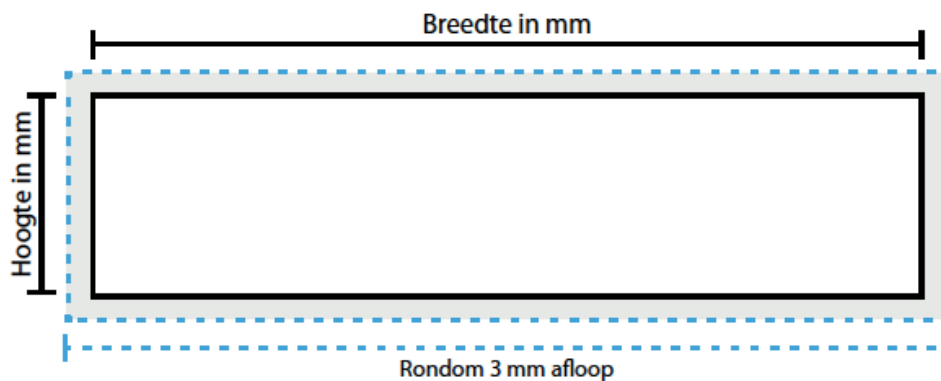

Opmaakstramien

Bij eventuele vragen of opmerkingen kunt u altijd contact met ons opnemen.