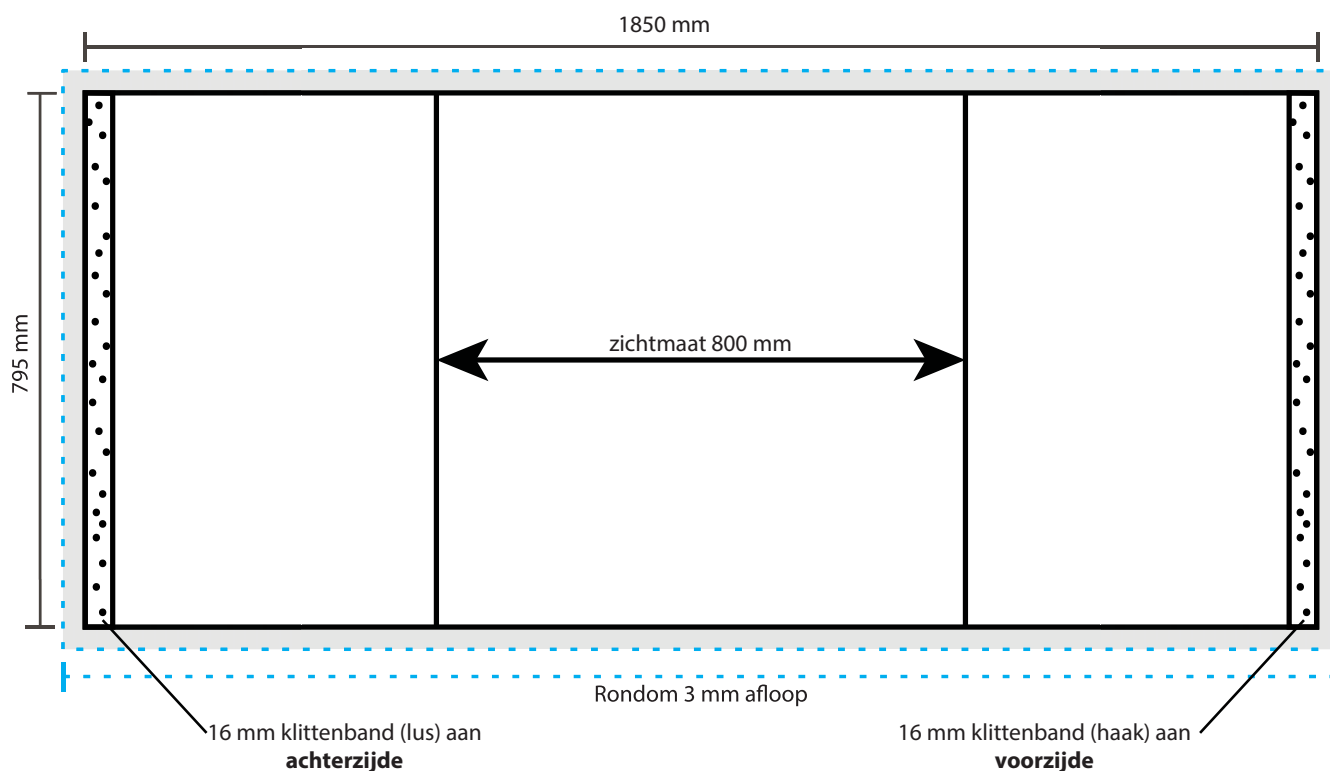

AANLEVERSPECIFICATIES

Pop up wand balie

Opmaak

Document formaat:

1850 x 795 mm (BxH)

Opmaakgrootte

Zorg voor 3 mm afloop rondom waarop u het beeld laat doorlopen. Op deze manier voorkomt u een eventuele zichtbare witte rand op uw visual (zie opmaakstramien).

Aanleverspecificatie:

Minimaal 150 DPI

CMYK kleurprofiel: Europe ISO Coated FOGRA39

Aanleveren als Certified PDF met snijtekens

en 3 mm afloop rondom.

Opmaakstramien

Bij eventuele vragen of opmerkingen kunt u altijd contact met ons opnemen.