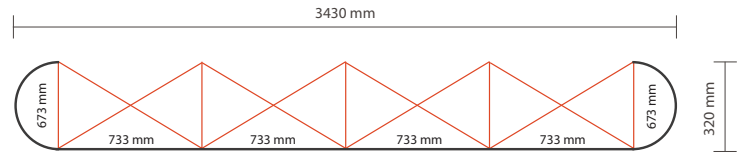

AANLEVERSPECIFICATIES

Pop up wand 4 x 3 straight- 343 x 32 x 224 cm (BxDxH).

Opmaak

Document formaat:

4 panelen voorzijde:

Breedte 733 mm

Hoogte 2235 mm

2 panelen linker/rechterzijde:

Breedte 673 mm

Hoogte 2235 mm

4 panelen achterzijde:

Breedte 733 mm

Hoogte 2235 mm

Opmaakgrootte (incl. 3 mm afloop):

4 panelen voorzijde:

Breedte 739 mm

Hoogte 2241 mm

2 panelen linker/rechterzijde:

Breedte 679 mm

Hoogte 2241 mm

4 panelen achterzijde:

Breedte 739 mm

Hoogte 2241 mm

Let op:

Voorzijde

Aantal printbanen: 6

Werkelijke grootte per printbaan:

*Voorzijde, 4 panelen: 733 * 2235mm (B/H)

*Linker / rechterzijde, 2 panelen: 673 * 2235mm (B/H)

Werkelijke totale grootte: 4278 * 2235mm (B/H)

Achterzijde

Aantal extra printbanen: 4

Werkelijke grootte per printbaan: 733 * 2235mm (B/H)

Werkelijke totale grootte: 2932 * 2235mm (B/H)

Aanleverspecificatie:

Minimaal 150 DPI

CMYK kleurprofiel: Europe ISO Coated FOGRA39

Formaat 1 op 1

Aanleveren als Certified PDF met snijtekens

en 3 mm afloop rondom.

Opmaakstramien

overzicht voorzijde