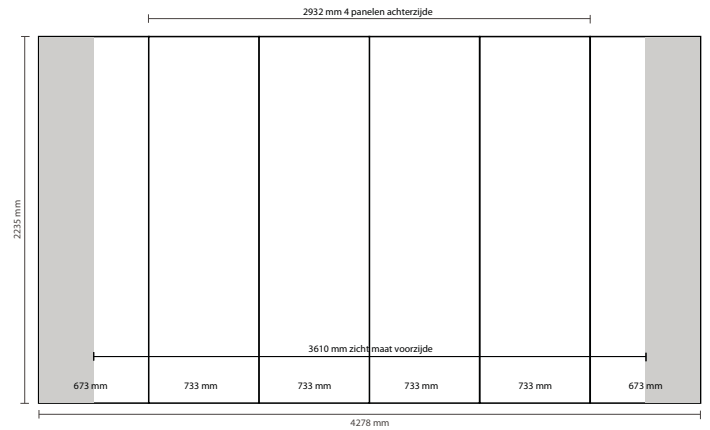

opmaak stramien voor- en achterzijde