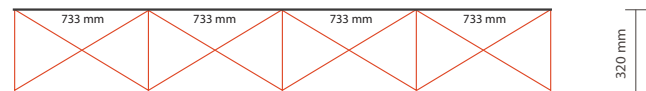

overzicht achterzijde