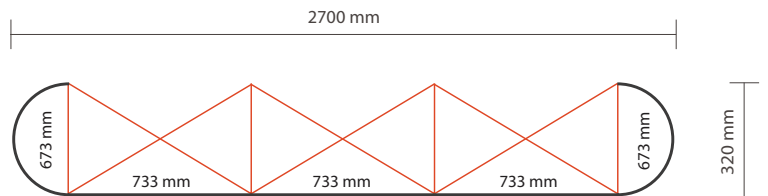

AANLEVERSPECIFICATIES

Pop up wand 3 x 3 straight- 270 x 32 x 224 cm (BxDxH)

Opmaak

Document formaat:

3 panelen voorzijde:

Breedte 733 mm

Hoogte 2235 mm

2 panelen linker/rechterzijde:

Breedte 673 mm

Hoogte 2235 mm

3 panelen achterzijde:

Breedte 733 mm

Hoogte 2235 mm

Opmaakgrootte (incl. 3 mm afloop):

3 panelen voorzijde:

Breedte 739 mm

Hoogte 2241 mm

2 panelen linker/rechterzijde:

Breedte 679 mm

Hoogte 2241 mm

3 panelen achterzijde:

Breedte 739 mm

Hoogte 2241 mm

Let op:

Voorzijde

Aantal printbanen: 5

Werkelijke grootte per printbaan:

*Voorzijde, 3 panelen: 733 * 2235mm (B/H)

*Linker / rechterzijde, 2 panelen: 673 * 2235mm (B/H)

Werkelijke totale grootte: 3545 * 2235mm (B/H)

Achterzijde

Aantal extra printbanen: 3

Werkelijke grootte per printbaan: 733 * 2235mm (B/H)

Werkelijke totale grootte: 2199 * 2235mm (B/H)

Aanleverspecificatie:

Minimaal 150 DPI

CMYK kleurprofiel: Europe ISO Coated FOGRA39

Formaat 1 op 1

Aanleveren als Certified PDF met snijtekens

en 3 mm afloop rondom.

Opmaakstramien

overzicht voorzijde