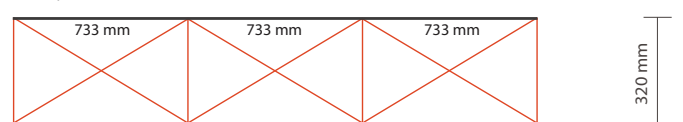

Breedte 673 mm

Hoogte 2235 mm

3 panelen achterzijde:

Breedte 733 mm

Hoogte 2235 mm

Opmaakgrootte (incl. 3 mm afloop):

3 panelen voorzijde:

Breedte 739 mm

Hoogte 2241 mm

2 panelen linker/rechterzijde:

Breedte 679 mm

Hoogte 2241 mm

3 panelen achterzijde:

Breedte 739 mm

Hoogte 2241 mm

Let op:

Achterzijde

Aantal extra printbanen: 3

Werkelijke grootte per printbaan: 733 * 2235mm (B/H)

Werkelijke totale grootte: 2199 * 2235mm (B/H)

Aanleverspecificatie:

Minimaal 150 DPI

CMYK kleurprofiel: Europe ISO Coated FOGRA39

Formaat 1 op 1

Aanleveren als Certified PDF met snijtekens

en 3 mm afloop rondom.

Opmaakstramien

overzicht voorzijde

opmaak stramien voor- en achterzijde

overzicht achterzijde

Bij eventuele vragen of opmerkingen kunt u altijd contact met ons opnemen.