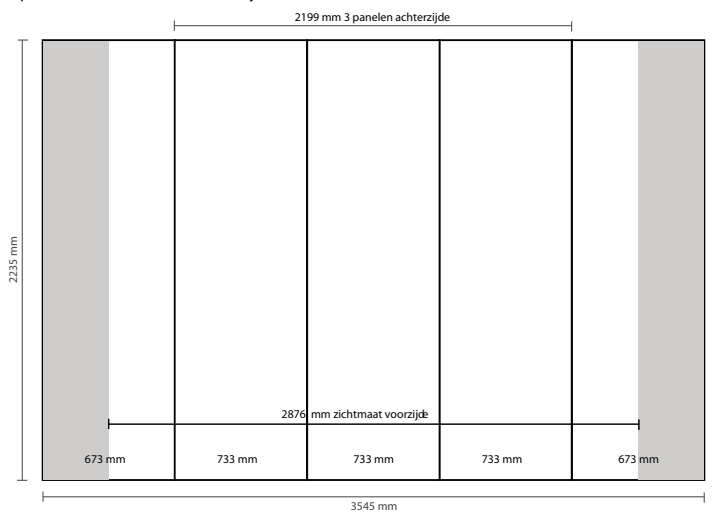

opmaak stramien voor- en achterzijde