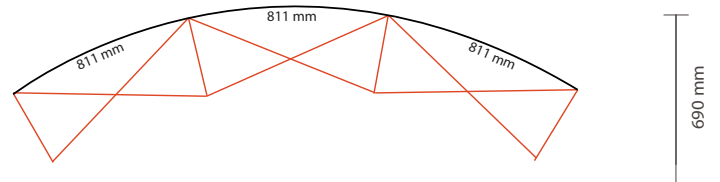

Achterzijde: