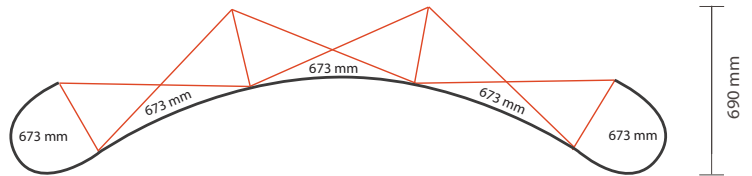

AANLEVERSPECIFICATIES

Pop up wand 3 x 3 curved - 252 x 69 x 224 cm (BxDxH).

Opmaak

VOORZIJDE:

Document formaat voorzijde:

Breedte 673 mm

Hoogte 2235 mm

Opmaakgrootte voorzijde (incl. 3mm afloop):

Breedte 679 mm

Hoogte 2241 mm

Let op:

Aantal printbanen: 5

Werkelijke grootte per printbaan: 673 * 2235mm (B/H)

Werkelijke totale grootte: 3365 * 2235mm (B/H)

ACHTERZIJDE:

Document formaat achterzijde:

Breedte 811 mm

Hoogte 2235 mm

Opmaakgrootte achterzijde (incl. 3mm afloop):

Breedte 817 mm

Hoogte 2241 mm

Let op:

Aantal extra printbanen: 3

Werkelijke grootte per printbaan: 811 * 2235mm (B/H)

Werkelijke totale grootte: 2433 * 2235mm (B/H)

Aanleverspecificatie:

Minimaal 150 DPI,

CMYK kleurprofiel: Europe ISO Coated FOGRA39

Formaat 1 op 1

Aanleveren als Certified PDF met snijtekens

en 3 mm afloop rondom

Opmaakstramien

Voorzijde:

2520 mm