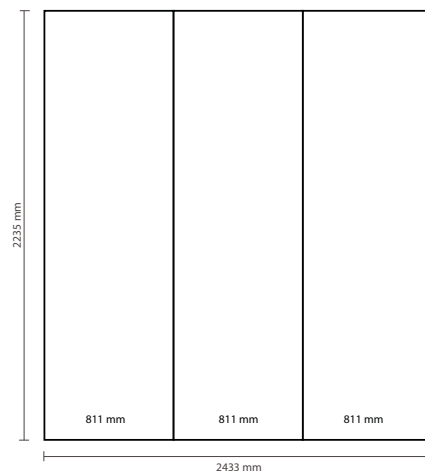

Breedte 679 mm

Hoogte 2241 mm

Let op:

Aantal printbanen: 5

Werkelijke grootte per printbaan: 673 * 2235mm (B/H)

Werkelijke totale grootte: 3365 * 2235mm (B/H)

ACHTERZIJDE:

Document formaat achterzijde:

Breedte 811 mm

Hoogte 2235 mm

Opmaakgrootte achterzijde (incl. 3mm afloop):

Breedte 817 mm

Hoogte 2241 mm

Let op:

Aantal extra printbanen: 3

Werkelijke grootte per printbaan: 811 * 2235mm (B/H)

Werkelijke totale grootte: 2433 * 2235mm (B/H)

Aanleverspecificatie:

Minimaal 150 DPI,

CMYK kleurprofiel: Europe ISO Coated FOGRA39

Formaat 1 op 1

Aanleveren als Certified PDF met snijtekens

en 3 mm afloop rondom

Opmaakstramien

Voorzijde:

2520 mm

Achterzijde:

Bij eventuele vragen of opmerkingen kunt u altijd contact met ons opnemen.