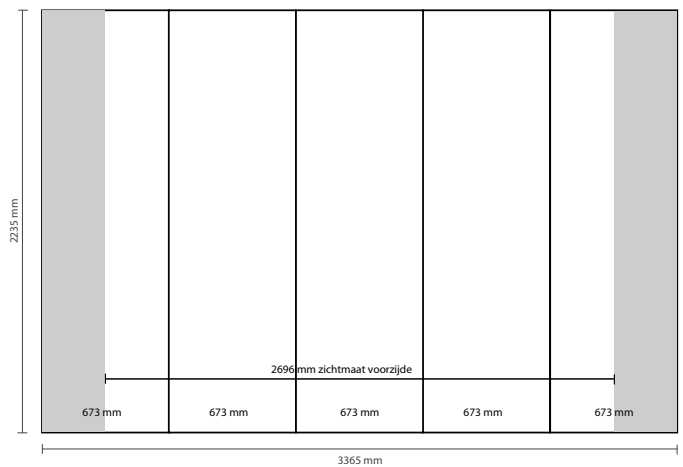

AANLEVERSPECIFICATIES

Pop up wand 3 x 3 curved - 252 x 69 x 224 cm (BxDxH).

Opmaak

VOORZIJDE:

Document formaat voorzijde:

Breedte 673 mm

Hoogte 2235 mm

Opmaakgrootte voorzijde (incl. 3mm afloop):

Breedte 679 mm

Hoogte 2241 mm

Let op:

Aantal printbanen: 5

Werkelijke grootte per printbaan: 673 * 2235mm (B/H)

Werkelijke totale grootte: 3365 * 2235mm (B/H)

ACHTERZIJDE:

Document formaat achterzijde:

Breedte 811 mm

Hoogte 2235 mm

Opmaakgrootte achterzijde (incl. 3mm afloop):

Breedte 817 mm

Hoogte 2241 mm

Let op:

Aantal extra printbanen: 3

Werkelijke grootte per printbaan: 811 * 2235mm (B/H)

Werkelijke totale grootte: 2433 * 2235mm (B/H)

Aanleverspecificatie:

Minimaal 150 DPI,

CMYK kleurprofiel: Europe ISO Coated FOGRA39

Formaat 1 op 1

Aanleveren als Certified PDF met snijtekens

en 3 mm afloop rondom

Opmaakstramien

Voorzijde:

2520 mm