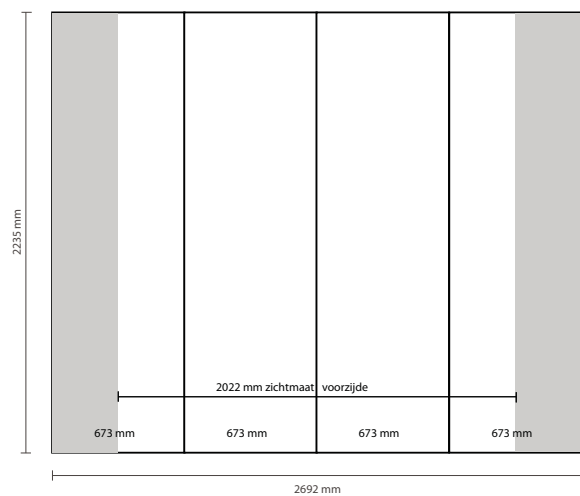

AANLEVERSPECIFICATIES

Pop up wand 2 x 3 curved - 192 x 51 x 224 cm (BxDxH).

Opmaak

VOORZIJD:

Document formaat voorzijde:

Breedte 673 mm

Hoogte 2235 mm

Opmaakgrootte voorzijde (incl. 3mm afloop):

Breedte 679 mm

Hoogte 2241 mm

Let op:

Aantal printbanen: 4

Werkelijke grootte per printbaan: 673 * 2235mm (B/H)

Werkelijke totale grootte: 2692 * 2235mm (B/H)

ACHTERZIJD:

Document formaat achterzijde:

Breedte 811 mm

Hoogte 2235 mm

Opmaakgrootte achterzijde (incl. 3mm afloop):

Breedte 817 mm

Hoogte 2241 mm

Let op:

Aantal extra printbanen: 2

Werkelijke grootte per printbaan: 811 * 2235mm (B/H)

Werkelijke totale grootte: 1622 * 2235mm (B/H)

Aanleverspecificatie:

Minimaal 150 DPI,

CMYK kleurprofiel: Europe ISO Coated FOGRA39

Formaat 1 op 1

Aanleveren als Certified PDF met snijtekens

en 3 mm afloop rondom

Opmaakstramien

Voorzijde:

Achterzijde: