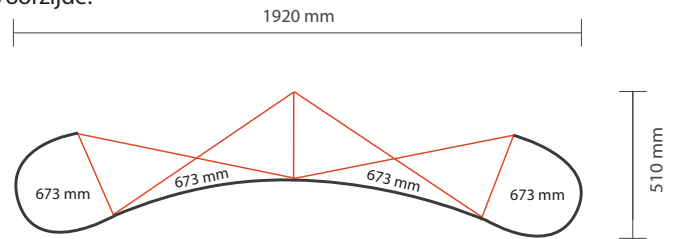

AANLEVERSPECIFICATIES

Pop up wand 2 x 3 curved - 192 x 51 x 224 cm (BxDxH).

Opmaak

VOORZIJD:

Document formaat voorzijde:

Breedte 673 mm

Hoogte 2235 mm

Opmaakgrootte voorzijde (incl. 3mm afloop):

Breedte 679 mm

Hoogte 2241 mm

Let op:

Aantal printbanen: 4

Werkelijke grootte per printbaan: 673 * 2235mm (B/H)

Werkelijke totale grootte: 2692 * 2235mm (B/H)

ACHTERZIJD:

Document formaat achterzijde:

Breedte 811 mm

Hoogte 2235 mm

Opmaakgrootte achterzijde (incl. 3mm afloop):

Breedte 817 mm

Hoogte 2241 mm

Let op:

Aantal extra printbanen: 2

Werkelijke grootte per printbaan: 811 * 2235mm (B/H)

Werkelijke totale grootte: 1622 * 2235mm (B/H)

Aanleverspecificatie:

Minimaal 150 DPI,

CMYK kleurprofiel: Europe ISO Coated FOGRA39

Formaat 1 op 1

Aanleveren als Certified PDF met snijtekens

en 3 mm afloop rondom

Opmaakstramien

Voorzijde:

Achterzijde: