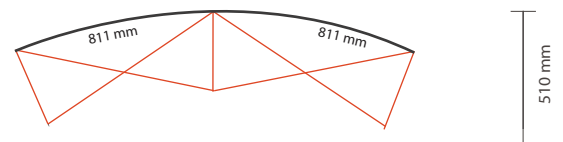

Bij eventuele vragen of opmerkingen kunt u altijd contact met ons opnemen.

"We print and care"