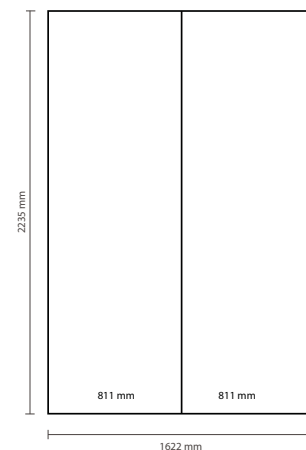

Bij eventuele vragen of opmerkingen kunt u altijd contact met ons opnemen.

"We print and care"