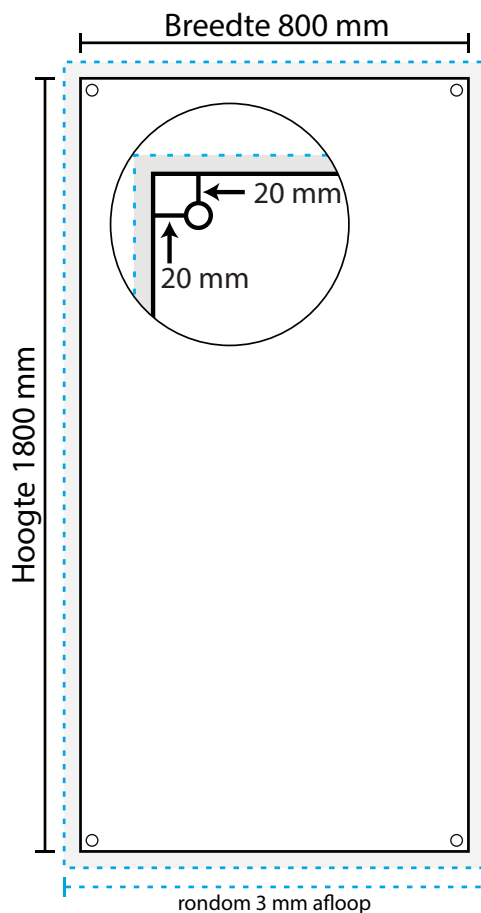

AANLEVERSPECIFICATIES

Outdoorbanner X Pro 80 x 180 cm

Opmaak

Document formaat:

800 x 1800 mm (bxh)

Opmaakgrootte

Zorg voor minimaal 3 mm afloop rondom waarop u het beeld laat doorlopen. Op deze manier voorkomt u een eventuele zichtbare witte rand op uw banner (zie opmaakstramien).

Aanleverspecificatie:

Minimaal 150 DPI

CMYK kleurprofiel: Europe ISO Coated FOGRA39

Aanleveren als Certified PDF met snijtekens

en 3 mm afloop rondom.

Opmaak stramien

Bij eventuele vragen of opmerkingen kunt u altijd contact met ons opnemen.