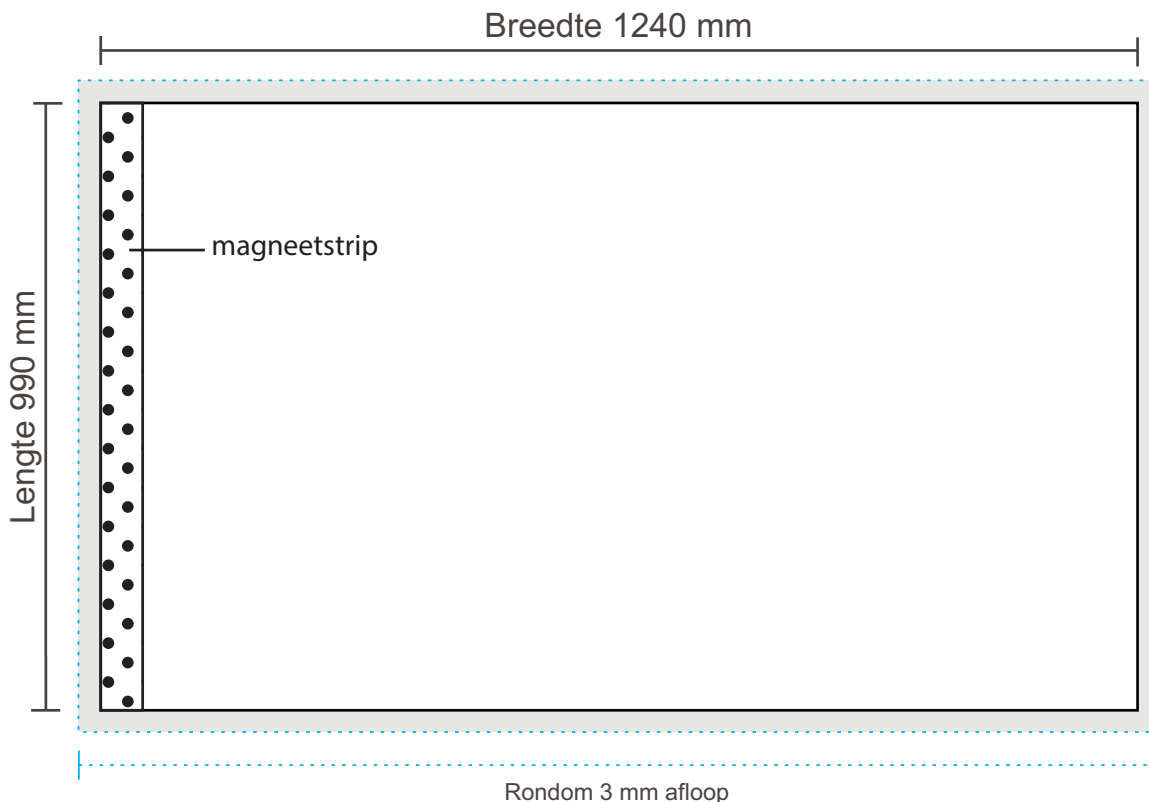

AANLEVERSPECIFICATIES

Media Banner Hardcase visual

Opmaak

Document formaat:

1240 x 990 mm (BxH)

Opmaakgrootte

Zorg voor 3 mm afloop rondom waarop u het beeld laat doorlopen. Op deze manier voorkomt u een eventuele zichtbare witte rand op uw visual. Er is ook een gedeelte overlap waar de magneetstrip komt, laat ook hier het beeld gewoon doorlopen (zie opmaakstramien).

Aanleverspecificatie:

Minimaal 150 DPI,

CMYK kleurprofiel: Europe ISO Coated FOGRA39

Aanleveren als Certified PDF met snijtekens

en 3 mm afloop rondom

Opmaak stramien

Bij eventuele vragen of opmerkingen kunt u altijd contact met ons opnemen.