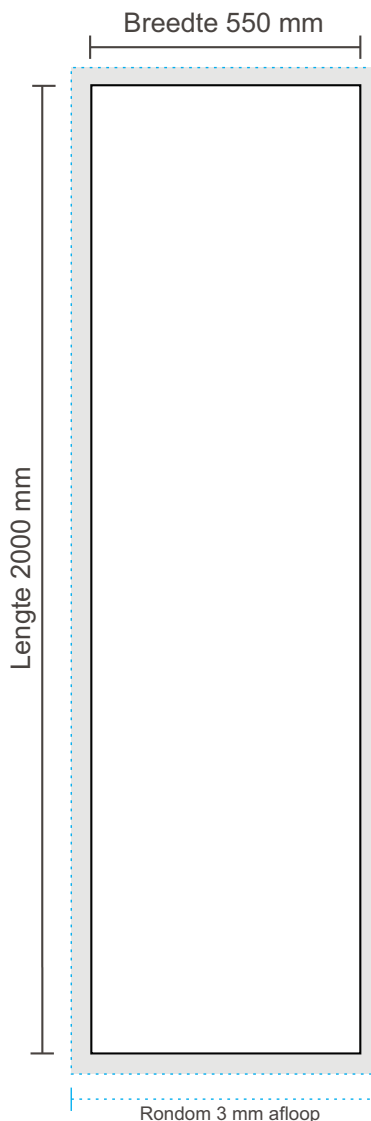

AANLEVERSPECIFICATIES

Media Banner Flex connect 55 x 200 cm (bxh)

Opmaak

Document formaat:

550 x 2000 mm (b x h)

Opmaakgrootte

Zorg voor minimaal 3 mm afloop rondom waarop u het beeld laat doorlopen. Op deze manier voorkomt u een eventuele zichtbare witte rand op uw Media Banner verbindingvisual (zie opmaakstramien).

Aanleverspecificatie:

Minimaal 150 DPI,
CMYK kleurprofiel: Europe ISO Coated FOGRA39
Aanleveren als Certified PDF met snijtekens
en 3 mm afloop rondom

Opmaak stramien

Bij eventuele vragen of opmerkingen kunt u altijd contact met ons opnemen.