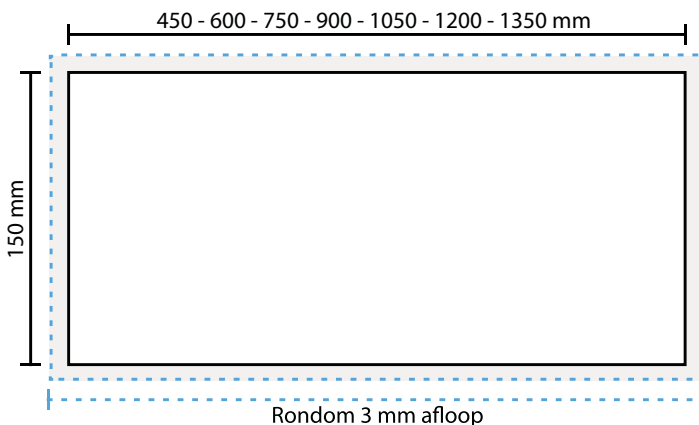

AANLEVERSPECIFICATIES

Leparello's vierkant - 15 x 15 cm

Opmaak

Document formaat*:

6 pagina's: 450 x 150 mm
 8 pagina's: 600 x 150 mm
 10 pagina's: 750 x 150 mm
 12 pagina's: 900 x 150 mm
 14 pagina's: 1050 x 150 mm
 16 pagina's: 1200 x 150 mm
 18 pagina's: 1350 x 150 mm

***Let op: dit formaat geldt voor 1 zijde en moet dus 2 keer opgemaakt worden (zie opmaak overzicht).**

Opmaakgrootte

Zorg voor minimaal 3 mm afloop rondom waarop u het beeld laat doorlopen. Op deze manier voorkomt u een eventuele zichtbare witte rand op uw leparello (zie opmaakstramien).

Opmaakstramien

Aanleverspecificatie:

300 DPI
 CMYK kleurprofiel: Europe ISO Coated FOGRA39
 Aanleveren als Certified PDF met snijtekens
 en 3 mm afloop rondom.

Opmaakoverzicht

6 pagina's

Buitenzijde:

		V
--	--	---