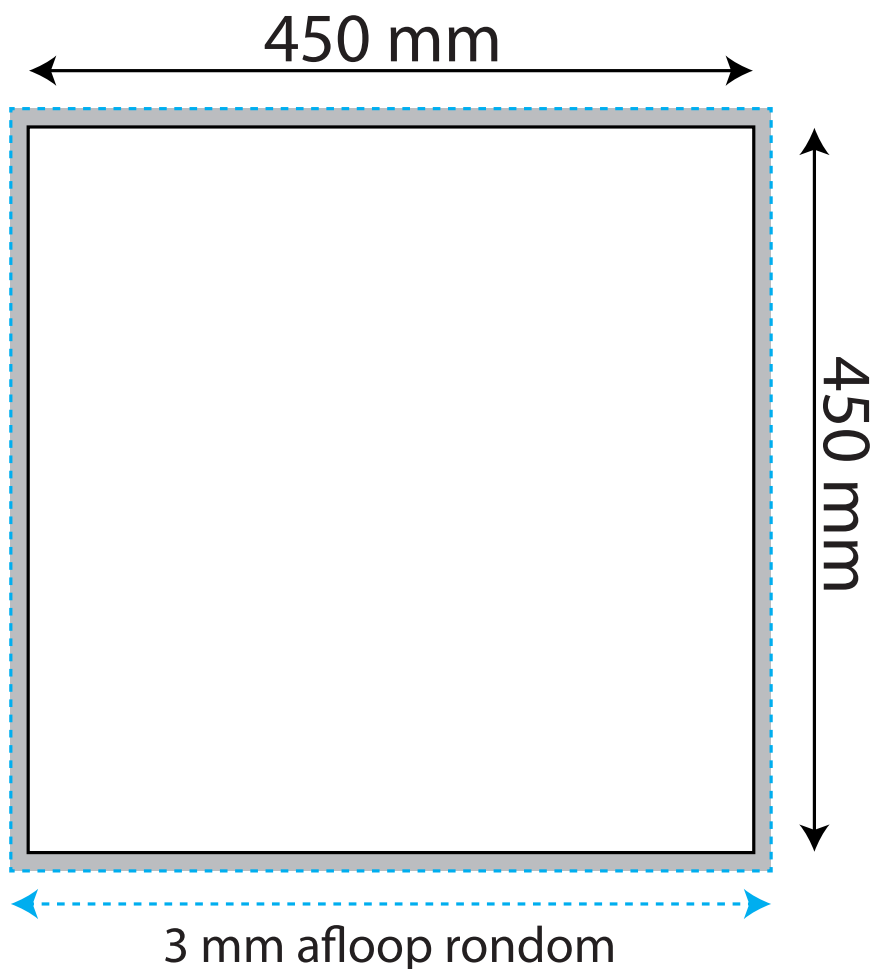

AANLEVERSPECIFICATIES

Kussens 45 x 45 cm

Opmaak

Document formaat:

450 x 450 mm (bxh)

Opmaakgrootte

Zorg voor 3 mm afloop rondom waarop u het beeld laat doorlopen. Op deze manier voorkomt u een eventuele zichtbare witte rand op uw kussen (zie opmaakstramien).

Aanleverspecificatie:

Minimaal 100 DPI

CMYK kleurprofiel: Europe ISO Coated FOGRA39

Aanleveren als Certified PDF met snijtekens

en 3 mm afloop rondom.

Opmaak stramien

Bij eventuele vragen of opmerkingen kunt u altijd contact met ons opnemen.