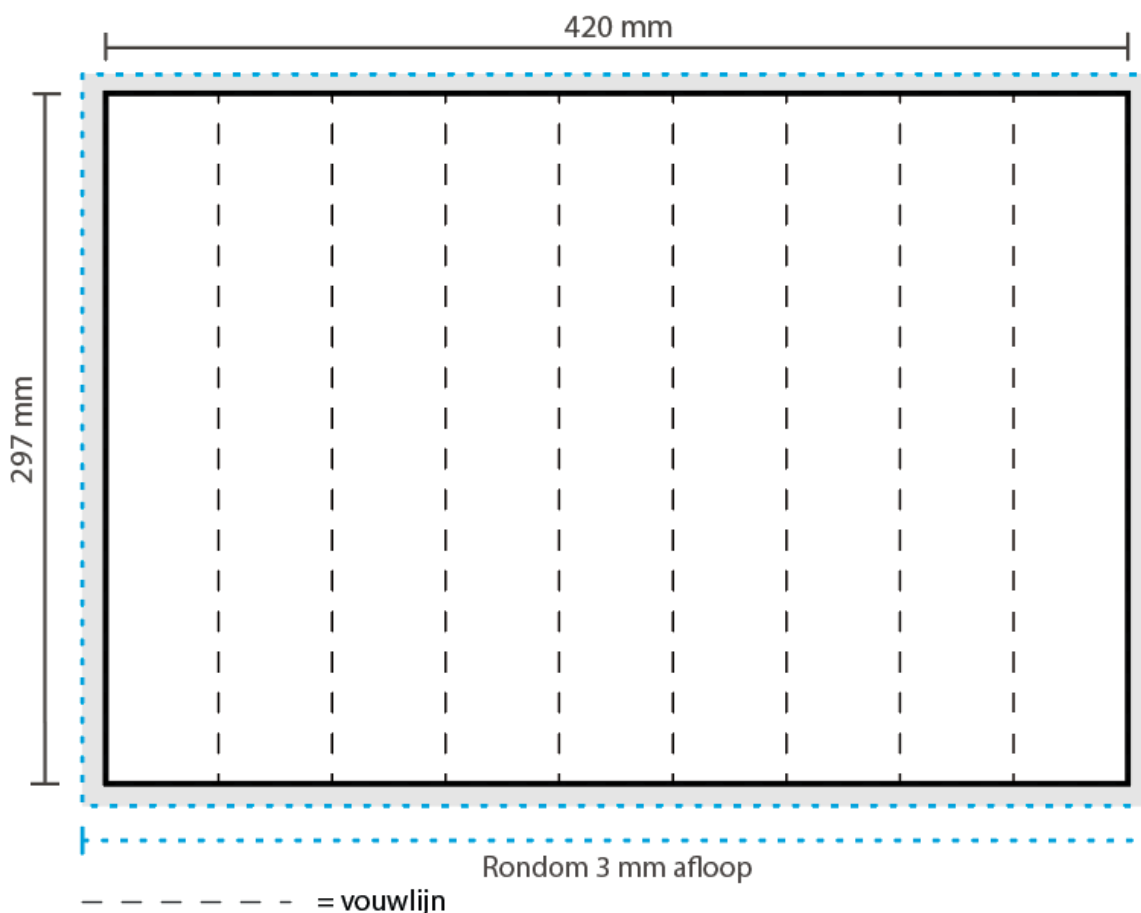

AANLEVERSPECIFICATIES

Eventklapper A3

Opmaak

Document formaat:

A3 420 x 297 mm (bxh)

Opmaakgrootte

Zorg voor minimaal 3 mm afloop rondom waarop u het beeld laat doorlopen. Op deze manier voorkomt u een eventuele zichtbare witte rand op uw promotie klapper (zie opmaakstramien).

Aanleverspecificatie:

300 DPI

CMYK kleurprofiel: Europe ISO Coated FOGRA39

Aanleveren als Certified PDF met snijtekens

en 3 mm afloop rondom.

Opmaakstramien

Bij eventuele vragen of opmerkingen kunt u altijd contact met ons opnemen.