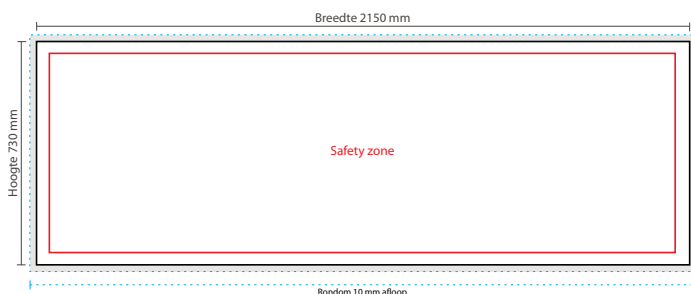

AANLEVERSPECIFICATIES

Dranghekdoek enkelzijdig en dubbelzijdig

Opmaak

Document formaat:

Enkelzijdig: 2150 x 730 mm (b x h)

Dubbelzijdig: 2400 x 1550 mm (b x h)

Opmaakgrootte

Zorg voor 10 mm afloop rondom waarop u het beeld laat doorlopen. Op deze manier voorkomt u een eventuele zichtbare witte rand op uw doek (zie opmaakstramien).

Let op: plaats belangrijke tekst en afbeeldingen in de safety zone. Blijf hiervoor bij het enkelzijdige dranghekdoek 25 mm van de rand af. Blijf bij het dubbelzijdige dranghekdoek 45 mm van de rand af (zie opmaakstramien).

Aanleverspecificatie:

Minimaal 100 DPI

CMYK kleurprofiel: Europe ISO Coated FOGRA39

Aanleveren als Certified PDF met snijtekens

en 10 mm afloop rondom.

Opmaak stramien

Enkelzijdig