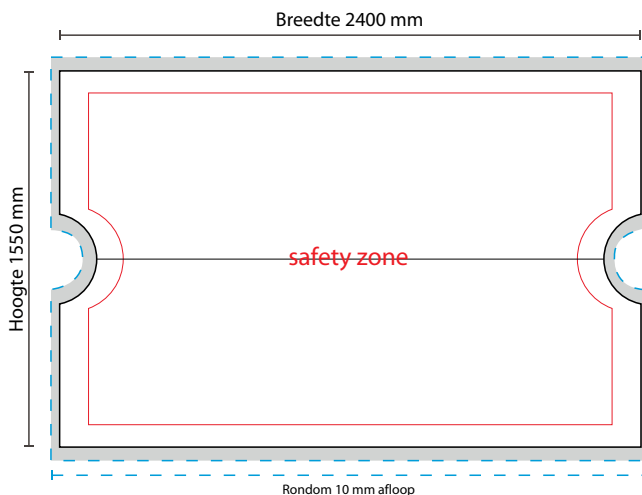

Dubbelzijdig

Bij eventuele vragen of opmerkingen kunt u altijd contact met ons opnemen.

"We print and care"