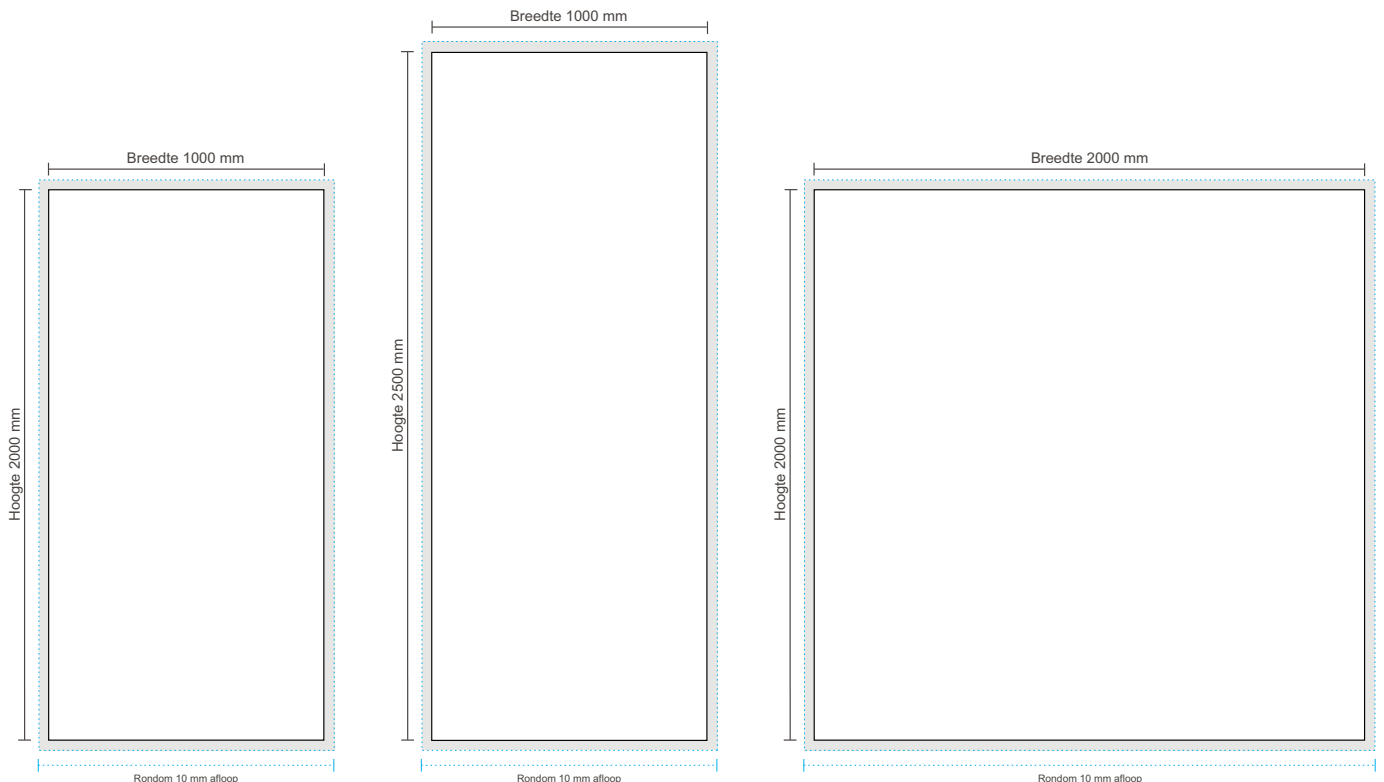

Opmaak stramien

Bij eventuele vragen of opmerkingen kunt u altijd contact met ons opnemen.

"We print and care"