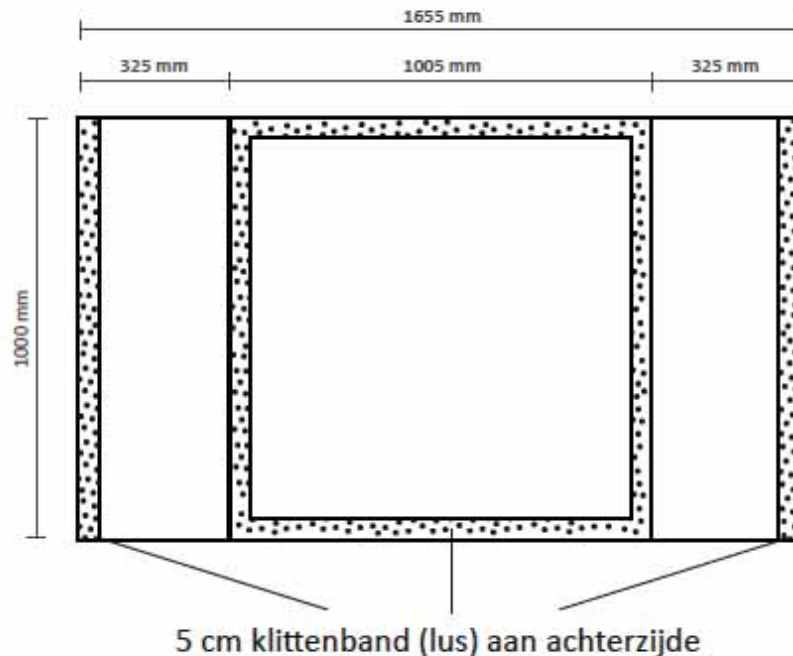

AANLEVERSPECIFICATIES

Counter Textiel Medium 106 x 40 x 102 cm (BxDxH)

Opmaak

Document formaat:

1655 x 1000 mm (bxh)

Opmaakgrootte

Zorg voor 3 mm afloop rondom waarop u het beeld laat doorlopen. Op deze manier voorkomt u een eventuele zichtbare witte rand op uw visual.

Aanleverspecificatie:

Minimaal 150 DPI

CMYK kleurprofiel: Europe ISO Coated FOGRA39

Aanleveren als Certified PDF met snijtekens en 3 mm afloop rondom.

Opmaak stramien

Bij eventuele vragen of opmerkingen kunt u altijd contact met ons opnemen.