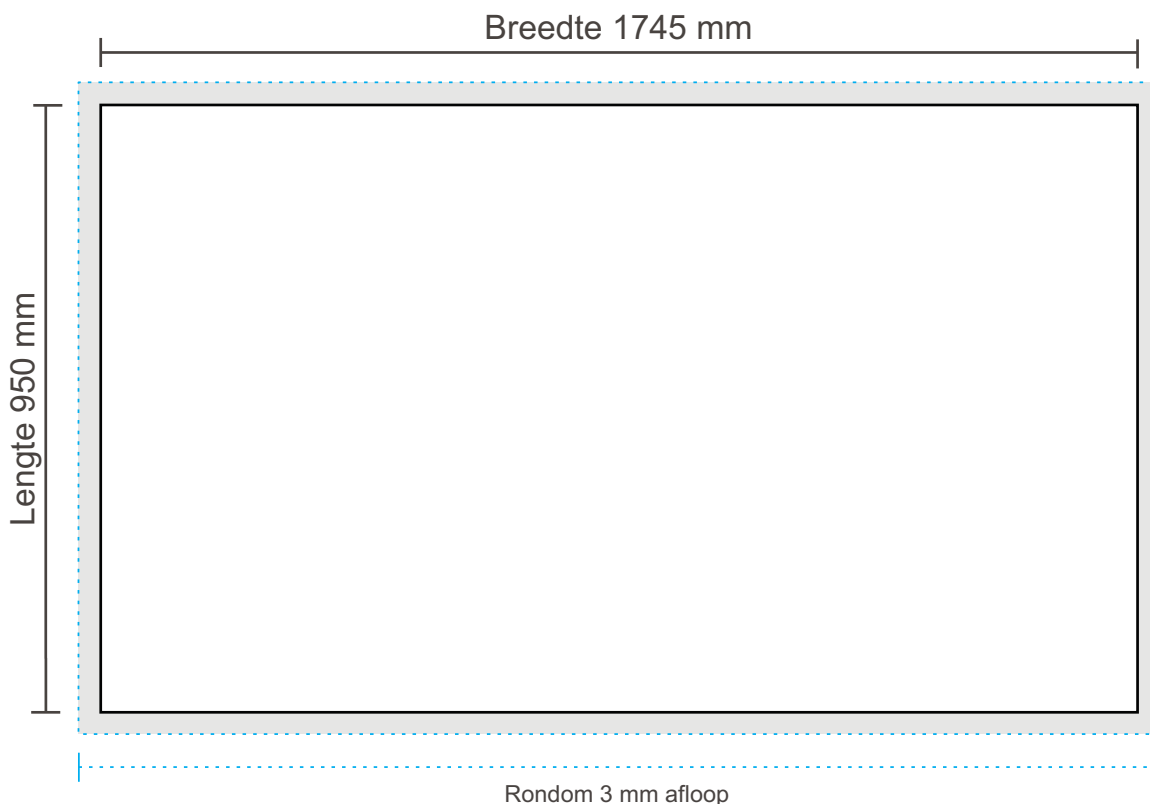

AANLEVERSPECIFICATIES

Counter Suitcase

Opmaak

Document formaat:

1745 x 950 mm (b x h)

Opmaakgrootte

Zorg voor 3 mm afloop rondom waarop u het beeld laat doorlopen. Op deze manier voorkomt u een eventuele zichtbare witte rand op uw visual (zie opmaakstramien).

Aanleverspecificatie:

Minimaal 150 DPI

CMYK kleurprofiel: Europe ISO Coated FOGRA39

Aanleveren als Certified PDF met snijtekens en 3 mm afloop rondom.

Opmaak stramien

Bij eventuele vragen of opmerkingen kunt u altijd contact met ons opnemen.