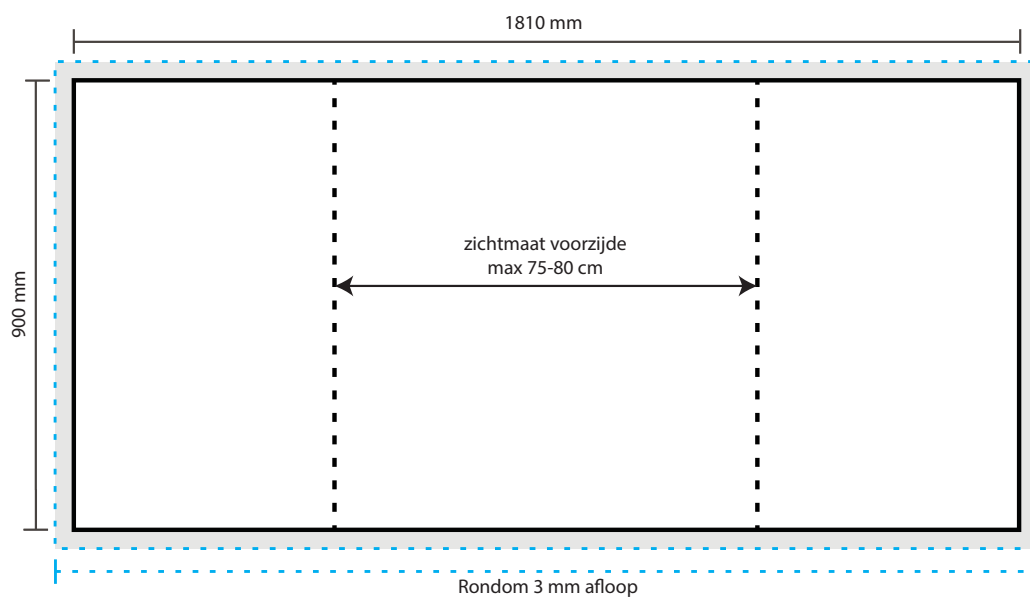

AANLEVERSPECIFICATIES

Counter Promotie Deluxe

Opmaak

Document formaat:

Visual counter: 1810 x 900 mm (BxH)

Topbord: 770 x 280 mm (BxH)

Opmaakgrootte

Zorg voor 3 mm afloop rondom waarop u het beeld laat doorlopen. Op deze manier voorkomt u een eventuele zichtbare witte rand op uw visual (zie opmaakstramien).

Aanleverspecificatie:

Minimaal 150 DPI

CMYK kleurprofiel: Europe ISO Coated FOGRA39

Aanleveren als Certified PDF met snijtekens

en 3 mm afloop rondom.

Opmaak stramien

Bij eventuele vragen of opmerkingen kunt u altijd contact met ons opnemen.