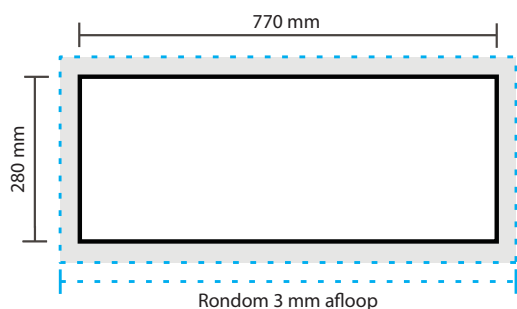

AANLEVERSPECIFICATIES

Counter Promotie Deluxe

Opmaak

Document formaat:

Visual counter: 1810 x 900 mm (BxH)

Topbord: 770 x 280 mm (BxH)

Opmaakgrootte

Zorg voor 3 mm afloop rondom waarop u het beeld laat doorlopen. Op deze manier voorkomt u een eventuele zichtbare witte rand op uw visual (zie opmaakstramien).

Aanleverspecificatie:

Minimaal 150 DPI

CMYK kleurprofiel: Europe ISO Coated FOGRA39

Aanleveren als Certified PDF met snijtekens

en 3 mm afloop rondom.

Opmaak stramien

Bij eventuele vragen of opmerkingen kunt u altijd contact met ons opnemen.