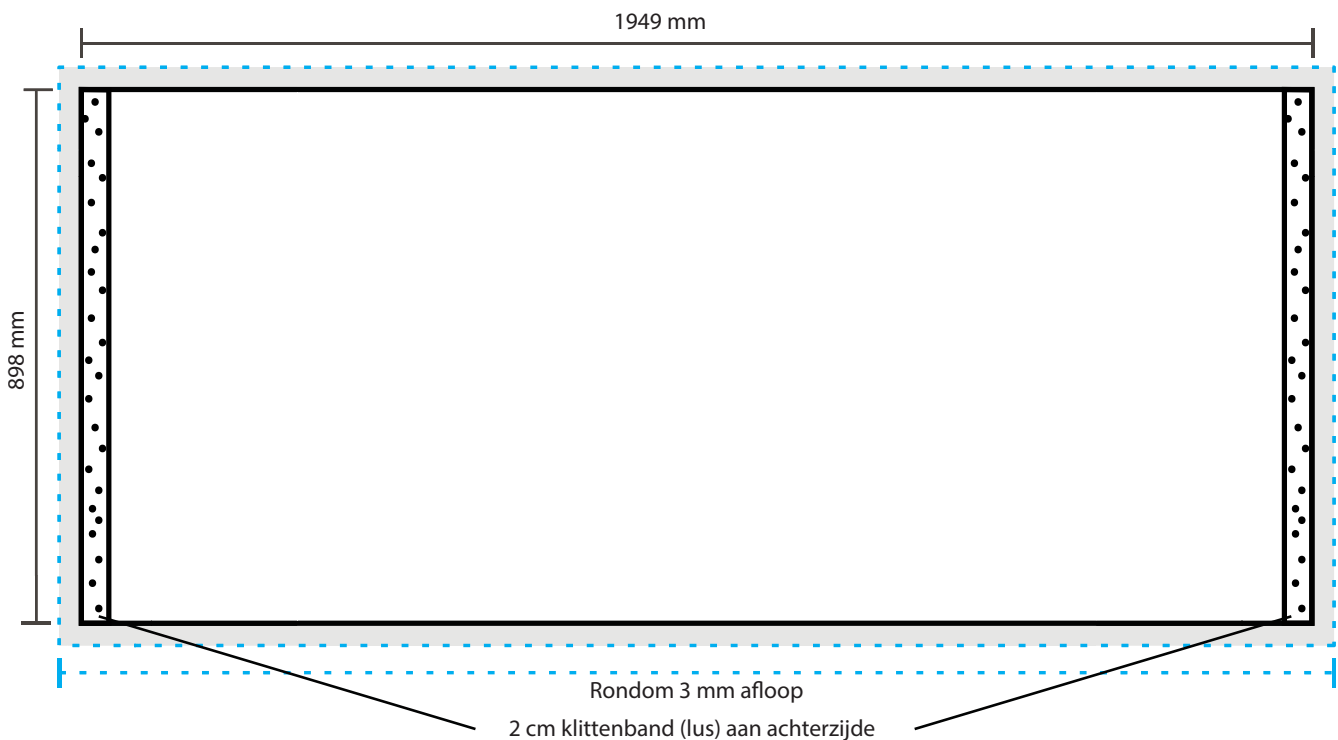

AANLEVERSPECIFICATIES

Counter Pro Square

Opmaak

Document formaat:

1949 x 898 mm (BxH)

Opmaakgrootte

Zorg voor 3 mm afloop rondom waarop u het beeld laat doorlopen. Op deze manier voorkomt u een eventuele zichtbare witte rand op uw visual (zie opmaakstramien).

Aanleverspecificatie:

Minimaal 150 DPI

CMYK kleurprofiel: Europe ISO Coated FOGRA39

Aanleveren als Certified PDF met snijtekens en 3 mm afloop rondom.

Opmaak stramien

Bij eventuele vragen of opmerkingen kunt u altijd contact met ons opnemen.