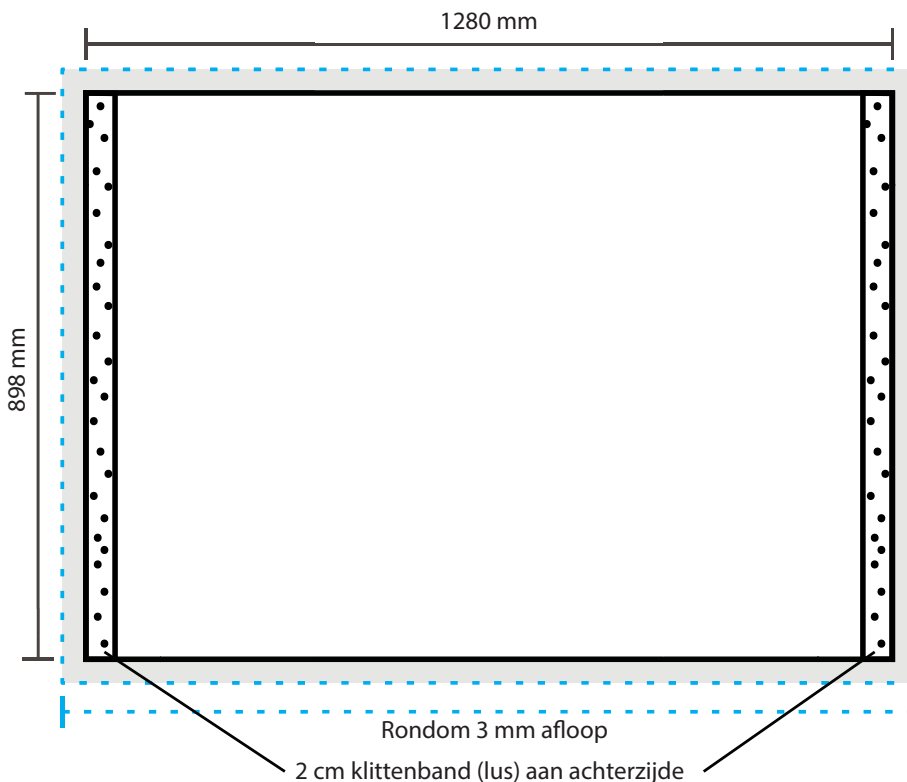

AANLEVERSPECIFICATIES

Counter Pro Round

Opmaak

Document formaat:

1280 x 898 mm (BxH)

Opmaakgrootte

Zorg voor 3 mm afloop rondom waarop u het beeld laat doorlopen. Op deze manier voorkomt u een eventuele zichtbare witte rand op uw visual (zie opmaakstramien).

Aanleverspecificatie:

Minimaal 150 DPI

CMYK kleurprofiel: Europe ISO Coated FOGRA39

Aanleveren als Certified PDF met snijtekens en 3 mm afloop rondom.

Opmaak stramien

Bij eventuele vragen of opmerkingen kunt u altijd contact met ons opnemen.