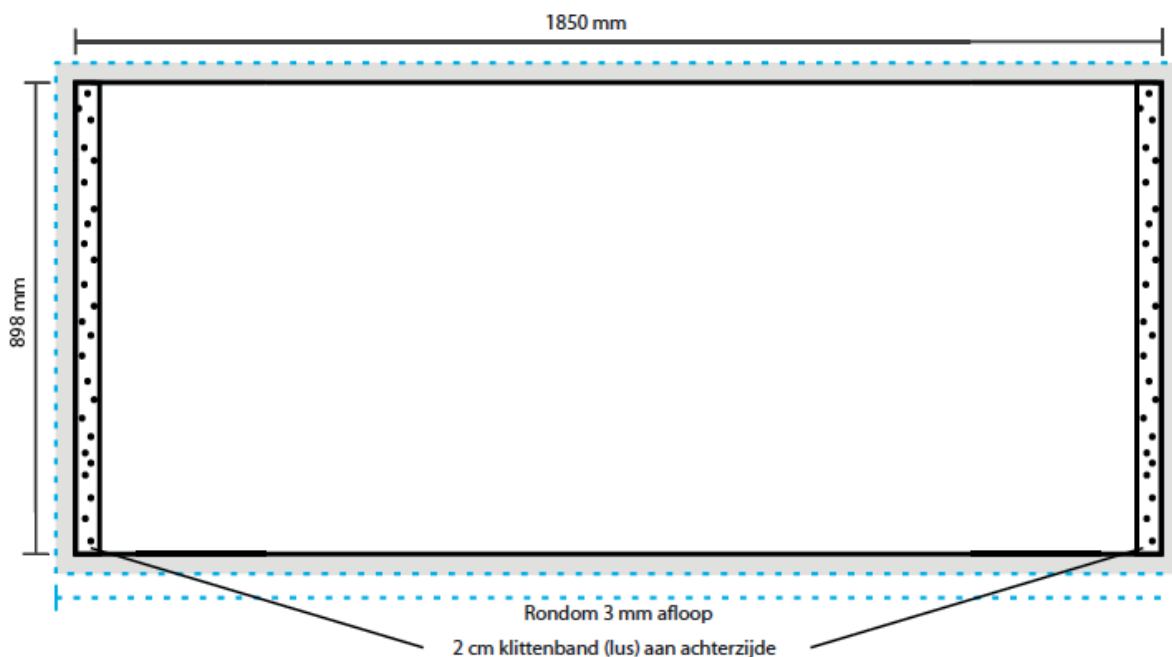

AANLEVERSPECIFICATIES

Counter Pro medium

Opmaak

Document formaat:

1850 x 898 mm (BxH)

Opmaakgrootte

Zorg voor 3 mm afloop rondom waarop u het beeld laat doorlopen. Op deze manier voorkomt u een eventuele zichtbare witte rand op uw visual (zie opmaakstramien).

Aanleverspecificatie:

Minimaal 150 DPI

CMYK kleurprofiel: Europe ISO Coated FOGRA39 Aanleveren als Certified PDF met snijtekens en 3 mm afloop rondom.

Opmaak stramien

Bij eventuele vragen of opmerkingen kunt u altijd contact met ons opnemen.