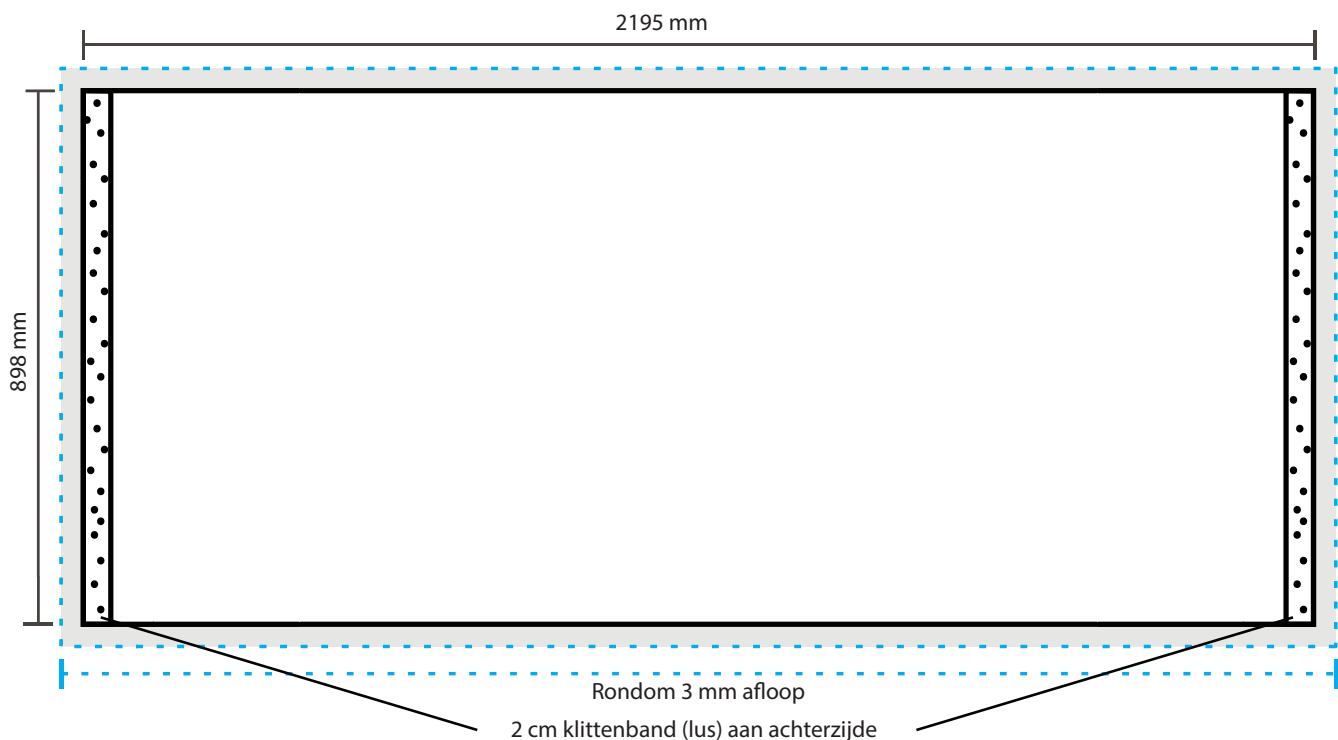

Opmaak stramien

Bij eventuele vragen of opmerkingen kunt u altijd contact met ons opnemen.