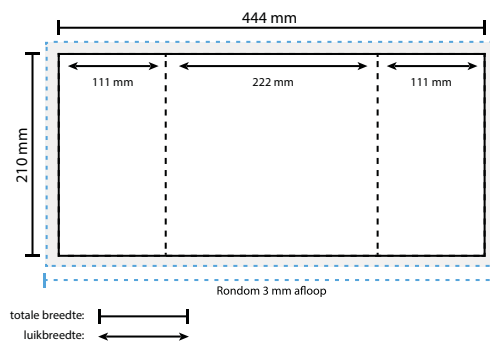

AANLEVERSPECIFICATIES

A5 3 luik staand - 21 x 44,4 cm

Opmaak

Document formaat*:

Hoogte 210 mm

Breedte 444 mm

***Let op: dit formaat geldt voor 1 zijde en moet dus 2 keer opgemaakt worden. Voor de precieze verdeling van het formaat per luik zie opmaak stramien.**

Opmaakgrootte

Zorg voor minimaal 3 mm afloop rondom waarop u het beeld laat doorlopen. Op deze manier voorkomt u een eventuele zichtbare witte rand op uw 3 luik (zie opmaakstramien).

Aanleverspecificatie:

300 DPI

CMYK kleurprofiel: Europe ISO Coated FOGRA39

Aanleveren als Certified PDF met snijtekens

en 3 mm afloop rondom.

Opmaakstramien

Luikvouw buitenzijde

Luikvouw binnenzijde

Wikkelvouw buitenzijde