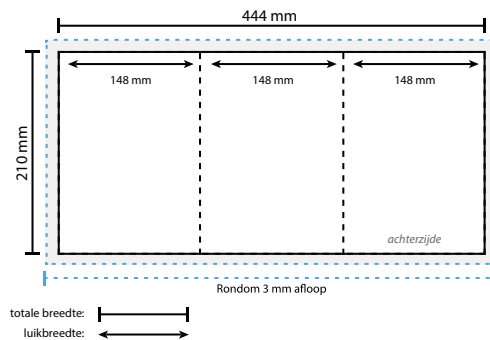

Zigzagvouw binnenzijde

Bij eventuele vragen of opmerkingen kunt u altijd contact met ons opnemen.

Projectcolor^{BV} Debbemeerstraat 18, 2131 HE Hoofddorp
023 56 777 77 - verkoop@projectcolor.nl - www.projectcolor.nl