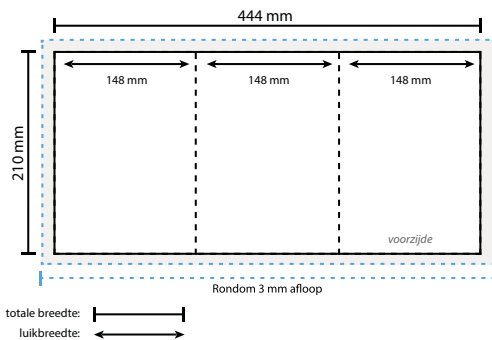

Zigzagvouw buitenzijde