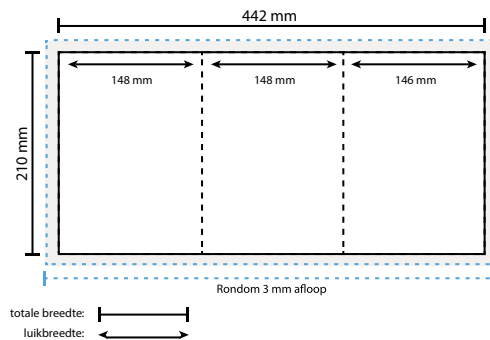

Wikkelvouw binnenzijde