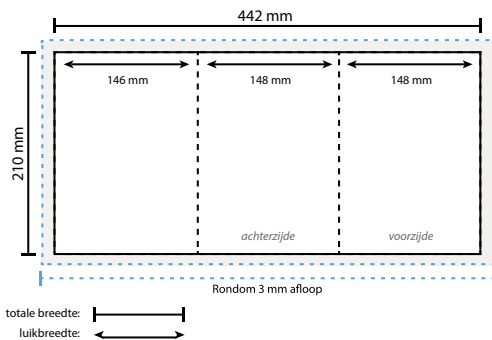

AANLEVERSPECIFICATIES

A5 3 luik staand - 21 x 44,4 cm

Opmaak

Document formaat*:

Hoogte 210 mm

Breedte 444 mm

***Let op: dit formaat geldt voor 1 zijde en moet dus 2 keer opgemaakt worden. Voor de precieze verdeling van het formaat per luik zie opmaak stramien.**

Opmaakgrootte

Zorg voor minimaal 3 mm afloop rondom waarop u het beeld laat doorlopen. Op deze manier voorkomt u een eventuele zichtbare witte rand op uw 3 luik (zie opmaakstramien).

Aanleverspecificatie:

300 DPI

CMYK kleurprofiel: Europe ISO Coated FOGRA39

Aanleveren als Certified PDF met snijtekens

en 3 mm afloop rondom.

Opmaakstramien

Luikvouw buitenzijde

Luikvouw binnenzijde

Wikkelvouw buitenzijde