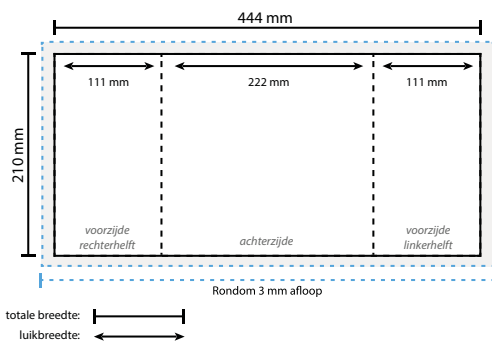

AANLEVERSPECIFICATIES

A5 3 luik staand - 21 x 44,4 cm

Opmaak

Document formaat*:

Hoogte 210 mm

Breedte 444 mm

***Let op: dit formaat geldt voor 1 zijde en moet dus 2 keer opgemaakt worden. Voor de precieze verdeling van het formaat per luik zie opmaak stramien.**

Opmaakgrootte

Zorg voor minimaal 3 mm afloop rondom waarop u het beeld laat doorlopen. Op deze manier voorkomt u een eventuele zichtbare witte rand op uw 3 luik (zie opmaakstramien).

Aanleverspecificatie:

300 DPI

CMYK kleurprofiel: Europe ISO Coated FOGRA39

Aanleveren als Certified PDF met snijtekens

en 3 mm afloop rondom.

Opmaakstramien

Luikvouw buitenzijde

Luikvouw binnenzijde

Wikkelvouw buitenzijde