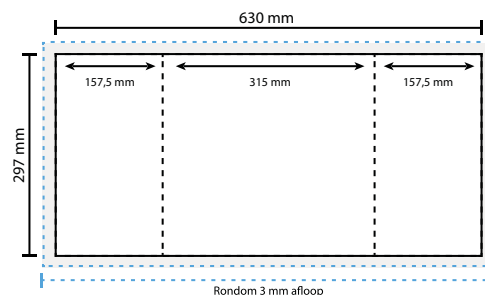

AANLEVERSPECIFICATIES

A4 3 luik staand - 29,7 x 63 cm

Opmaak

Document formaat*:

Hoogte 297 mm

Breedte 630 mm

***Let op: dit formaat geldt voor 1 zijde en moet dus 2 keer opgemaakt worden. Voor de precieze verdeling van het formaat per luik zie opmaak stramien.**

Opmaakgrootte

Zorg voor minimaal 3 mm afloop rondom waarop u het beeld laat doorlopen. Op deze manier voorkomt u een eventuele zichtbare witte rand op uw 3 luik (zie opmaakstramien).

Aanleverspecificatie:

300 DPI

CMYK kleurprofiel: Europe ISO Coated FOGRA39

Aanleveren als Certified PDF met snijtekens

en 3 mm afloop rondom.

Opmaakstramien

Luikvouw buitenzijde

totale breedte:
 luikbreedte:

Luikvouw binnenzijde

totale breedte:
 luikbreedte:

Wikkelvouw buitenzijde

totale breedte:
 luikbreedte:

Wikkelvouw binnenzijde

totale breedte:
 luikbreedte:

Zigzag vouw buitenzijde

totale breedte:
 luikbreedte:

Zigzag vouw binnenzijde