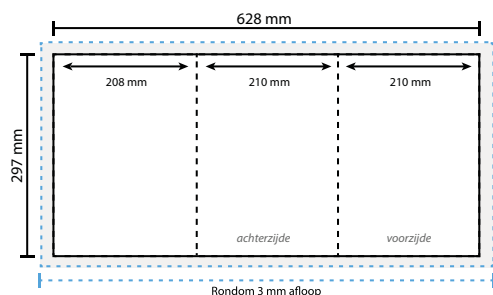

AANLEVERSPECIFICATIES

A4 3 luik staand - 29,7 x 63 cm

Opmaak

Document formaat*:

Hoogte 297 mm

Breedte 630 mm

***Let op: dit formaat geldt voor 1 zijde en moet dus 2 keer opgemaakt worden. Voor de precieze verdeling van het formaat per luik zie opmaak stramien.**

Opmaakgrootte

Zorg voor minimaal 3 mm afloop rondom waarop u het beeld laat doorlopen. Op deze manier voorkomt u een eventuele zichtbare witte rand op uw 3 luik (zie opmaakstramien).

Aanleverspecificatie:

300 DPI

CMYK kleurprofiel: Europe ISO Coated FOGRA39

Aanleveren als Certified PDF met snijtekens

en 3 mm afloop rondom.

Opmaakstramien

Luikvouw buitenzijde

totale breedte:
 luikbreedte:

Luikvouw binnenzijde

totale breedte:
 luikbreedte:

Wikkelvouw buitenzijde

totale breedte:
 luikbreedte:

Wikkelvouw binnenzijde

totale breedte:
 luikbreedte:

Zigzag vouw buitenzijde

totale breedte:
 luikbreedte:

Zigzag vouw binnenzijde