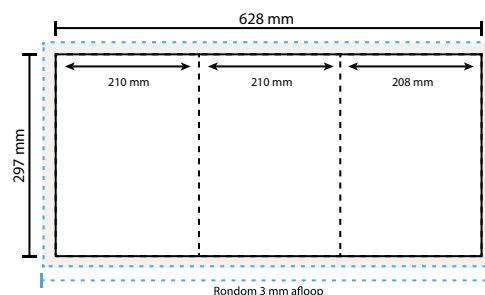

AANLEVERSPECIFICATIES

A4 3 luik staand - 29,7 x 63 cm

Opmaak

Document formaat*:

Hoogte 297 mm

Breedte 630 mm

***Let op: dit formaat geldt voor 1 zijde en moet dus 2 keer opgemaakt worden. Voor de precieze verdeling van het formaat per luik zie opmaak stramien.**

Opmaakgrootte

Zorg voor minimaal 3 mm afloop rondom waarop u het beeld laat doorlopen. Op deze manier voorkomt u een eventuele zichtbare witte rand op uw 3 luik (zie opmaakstramien).

Aanleverspecificatie:

300 DPI

CMYK kleurprofiel: Europe ISO Coated FOGRA39

Aanleveren als Certified PDF met snijtekens

en 3 mm afloop rondom.

Opmaakstramien

Luikvouw buitenzijde

totale breedte:
 luikbreedte:

Luikvouw binnenzijde

totale breedte:
 luikbreedte:

Wikkelvouw buitenzijde

totale breedte:
 luikbreedte:

Wikkelvouw binnenzijde

totale breedte:
 luikbreedte:

Zigzag vouw buitenzijde

totale breedte:
 luikbreedte:

Zigzag vouw binnenzijde