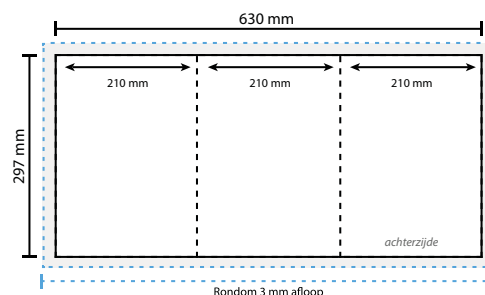

Opmaakgrootte

Zorg voor minimaal 3 mm afloop rondom waarop u het beeld laat doorlopen. Op deze manier voorkomt u een eventuele zichtbare witte rand op uw 3 luik (zie opmaakstramien).

Aanleverspecificatie:

300 DPI

CMYK kleurprofiel: Europe ISO Coated FOGRA39

Aanleveren als Certified PDF met snijtekens

en 3 mm afloop rondom.

Opmaakstramien

Luikvouw buitenzijde

totale breedte:
 luikbreedte:

Luikvouw binnenzijde

totale breedte:
 luikbreedte:

Wikkelvouw buitenzijde

totale breedte:
 luikbreedte:

Wikkelvouw binnenzijde

totale breedte:
 luikbreedte:

Zigzag vouw buitenzijde

totale breedte:
 luikbreedte:

Zigzag vouw binnenzijde

totale breedte:
 luikbreedte:

Bij eventuele vragen of opmerkingen kunt u altijd contact met ons opnemen.

Projectcolor^{BV} Debbemeerstraat 18, 2131 HE Hoofddorp
023 56 777 77 - verkoop@projectcolor.nl - www.projectcolor.nl