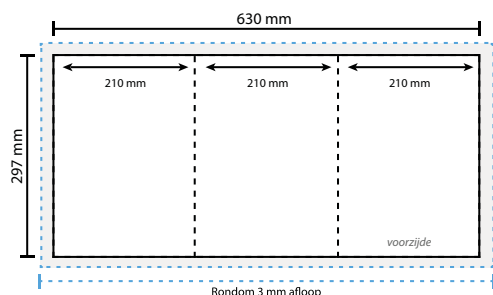

Opmaakgrootte

Zorg voor minimaal 3 mm afloop rondom waarop u het beeld laat doorlopen. Op deze manier voorkomt u een eventuele zichtbare witte rand op uw 3 luik (zie opmaakstramien).

Aanleverspecificatie:

300 DPI

CMYK kleurprofiel: Europe ISO Coated FOGRA39

Aanleveren als Certified PDF met snijtekens

en 3 mm afloop rondom.

Opmaakstramien

Luikvouw buitenzijde

totale breedte:
 luikbreedte:

Luikvouw binnenzijde

totale breedte:
 luikbreedte:

Wikkelvouw buitenzijde

totale breedte:
 luikbreedte:

Wikkelvouw binnenzijde

totale breedte:
 luikbreedte:

Zigzag vouw buitenzijde

totale breedte:
 luikbreedte:

Zigzag vouw binnenzijde

totale breedte:
 luikbreedte:

Bij eventuele vragen of opmerkingen kunt u altijd contact met ons opnemen.

Projectcolor^{BV} Debbemeerstraat 18, 2131 HE Hoofddorp
023 56 777 77 - verkoop@projectcolor.nl - www.projectcolor.nl