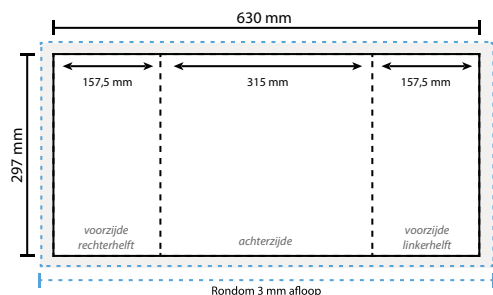

AANLEVERSPECIFICATIES

A4 3 luik staand - 29,7 x 63 cm

Opmaak

Document formaat*:

Hoogte 297 mm

Breedte 630 mm

***Let op: dit formaat geldt voor 1 zijde en moet dus 2 keer opgemaakt worden. Voor de precieze verdeling van het formaat per luik zie opmaak stramien.**

Opmaakgrootte

Zorg voor minimaal 3 mm afloop rondom waarop u het beeld laat doorlopen. Op deze manier voorkomt u een eventuele zichtbare witte rand op uw 3 luik (zie opmaakstramien).

Aanleverspecificatie:

300 DPI

CMYK kleurprofiel: Europe ISO Coated FOGRA39

Aanleveren als Certified PDF met snijtekens

en 3 mm afloop rondom.

Opmaakstramien

Luikvouw buitenzijde

totale breedte:
 luikbreedte:

Luikvouw binnenzijde

totale breedte:
 luikbreedte:

Wikkelvouw buitenzijde

totale breedte:
 luikbreedte:

Wikkelvouw binnenzijde

totale breedte:
 luikbreedte:

Zigzag vouw buitenzijde

totale breedte:
 luikbreedte:

Zigzag vouw binnenzijde