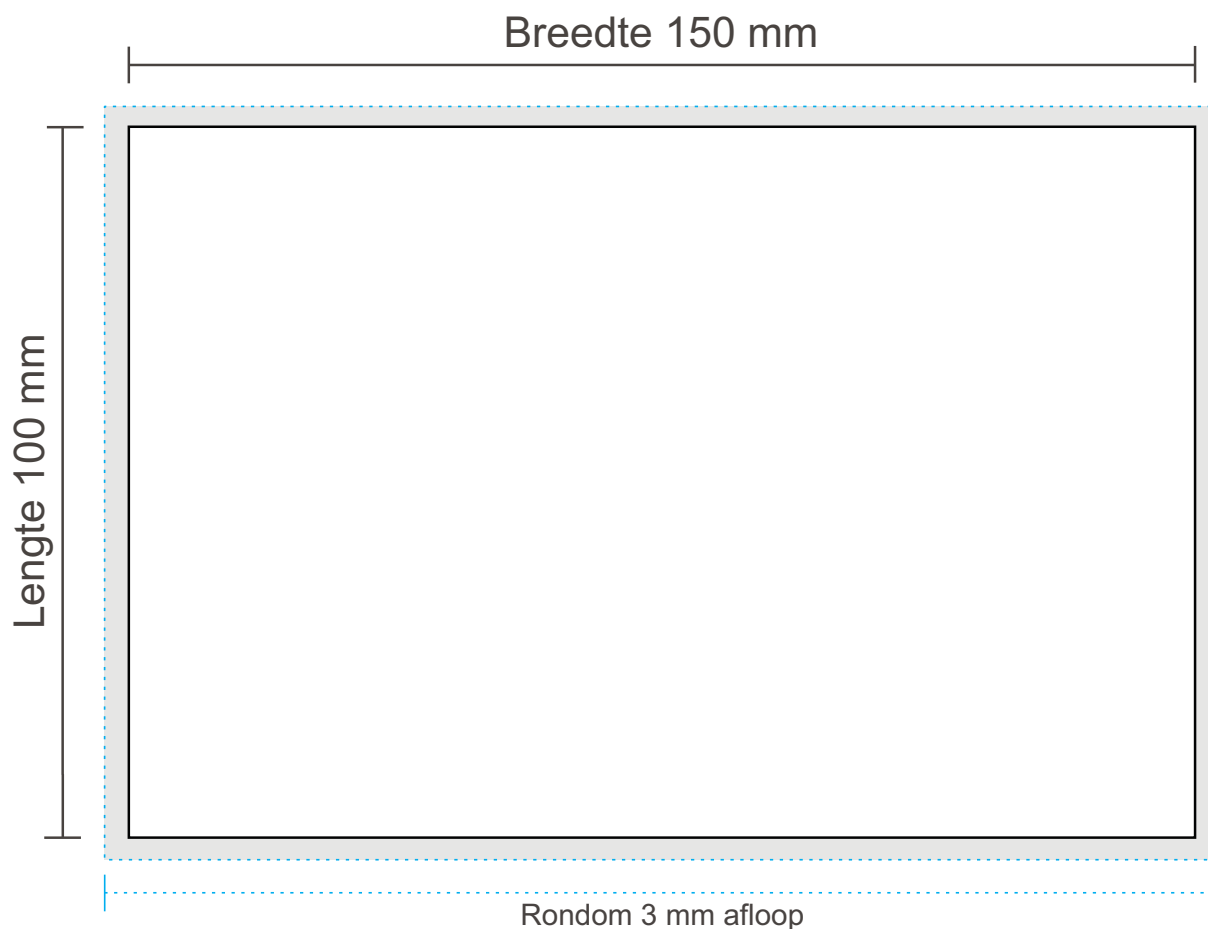

AANLEVERSPECIFICATIES

Tafelvlaggetjes recht

Opmaak

Document formaat:

150 x 100 mm (bxh)

Opmaakgrootte

Zorg voor 3 mm afloop rondom waarop u het beeld laat doorlopen. Op deze manier voorkomt u een eventuele zichtbare witte rand op uw tafelvlag (zie opmaakstramien).

Aanleverspecificatie:

Minimaal 100 DPI

CMYK kleurprofiel: Europe ISO Coated FOGRA39

Aanleveren als Certified PDF met snijtekens en

3 mm afloop rondom.

Opmaak stramien

Bij eventuele vragen of opmerkingen kunt u altijd contact met ons opnemen.