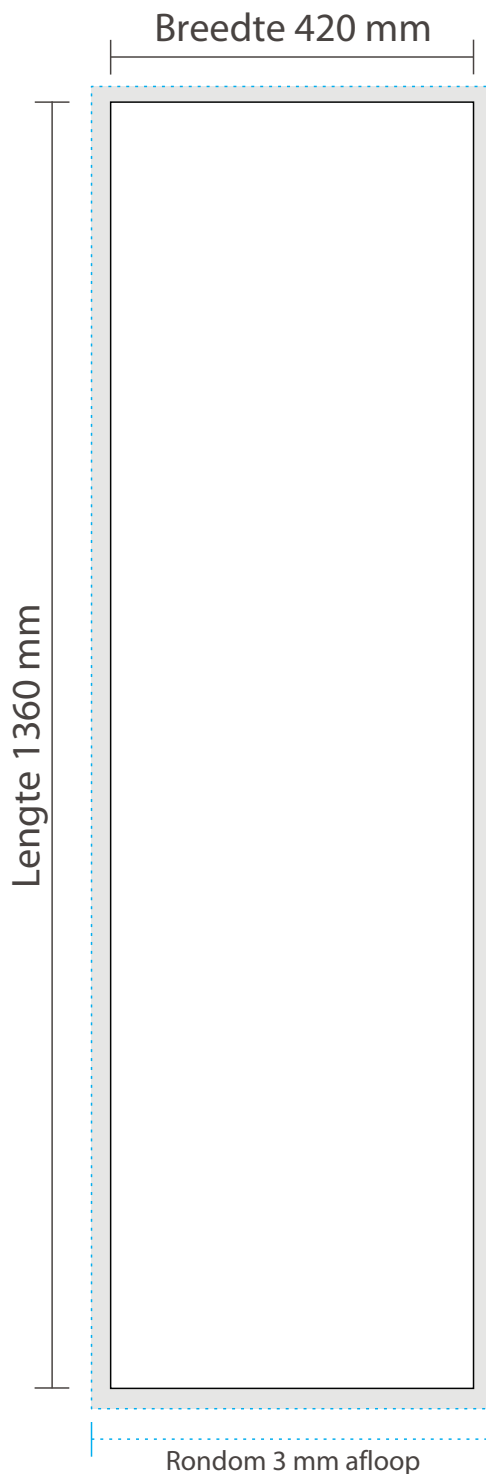

AANLEVERSPECIFICATIES

Strandstoel 113 x 42 cm

Opmaak

Document formaat*:

420 x 1360 mm (bxh)

*Zichtmaat na bevestiging in het frame is

420 x 1130 mm.

Opmaakgrootte

Zorg voor 3 mm afloop rondom waarop u het beeld laat doorlopen. Op deze manier voorkomt u een eventuele zichtbare witte rand op uw strandstoel (zie opmaakstramien).

Aanleverspecificatie:

Minimaal 100 DPI

CMYK kleurprofiel: Europe ISO Coated FOGRA39

Aanleveren als Certified PDF met snijtekens

en 3 mm afloop rondom.

Opmaak stramien

Bij eventuele vragen of opmerkingen kunt u altijd contact met ons opnemen.

"We print and care"