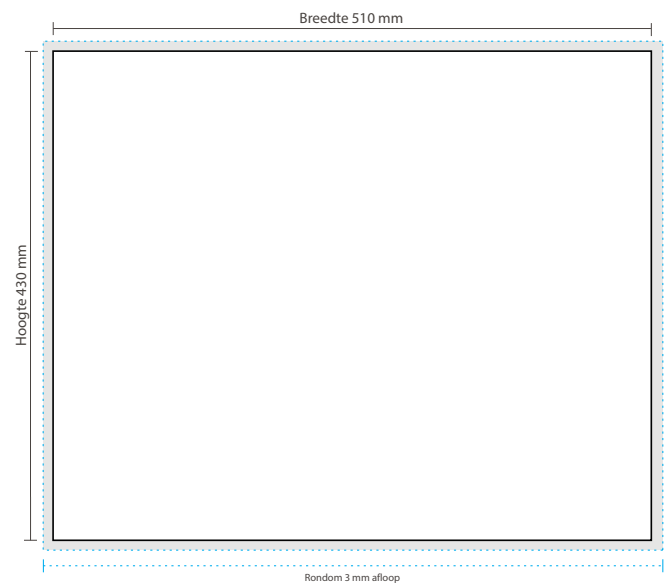

AANLEVERSPECIFICATIES

Stoel Wood - 83 x 53 x 47 cm (h x b x d)

Opmaak

Document formaat:

Zitvlak: 510 x 430 mm (bxh)

Rugleuning (dubbelzijdig): 480 x 280 mm (bxh)

Opmaakgrootte

Zorg voor 3 mm afloop rondom waarop u het beeld laat doorlopen. Op deze manier voorkomt u een eventuele zichtbare witte rand op uw stoel (zie opmaakstramien).

Aanleverspecificatie:

Minimaal 100 DPI

CMYK kleurprofiel: Europe ISO Coated FOGRA39

Aanleveren als Certified PDF met snijtekens

en 3 mm afloop rondom.

Opmaak stramien

Rugleuning

Zitvlak