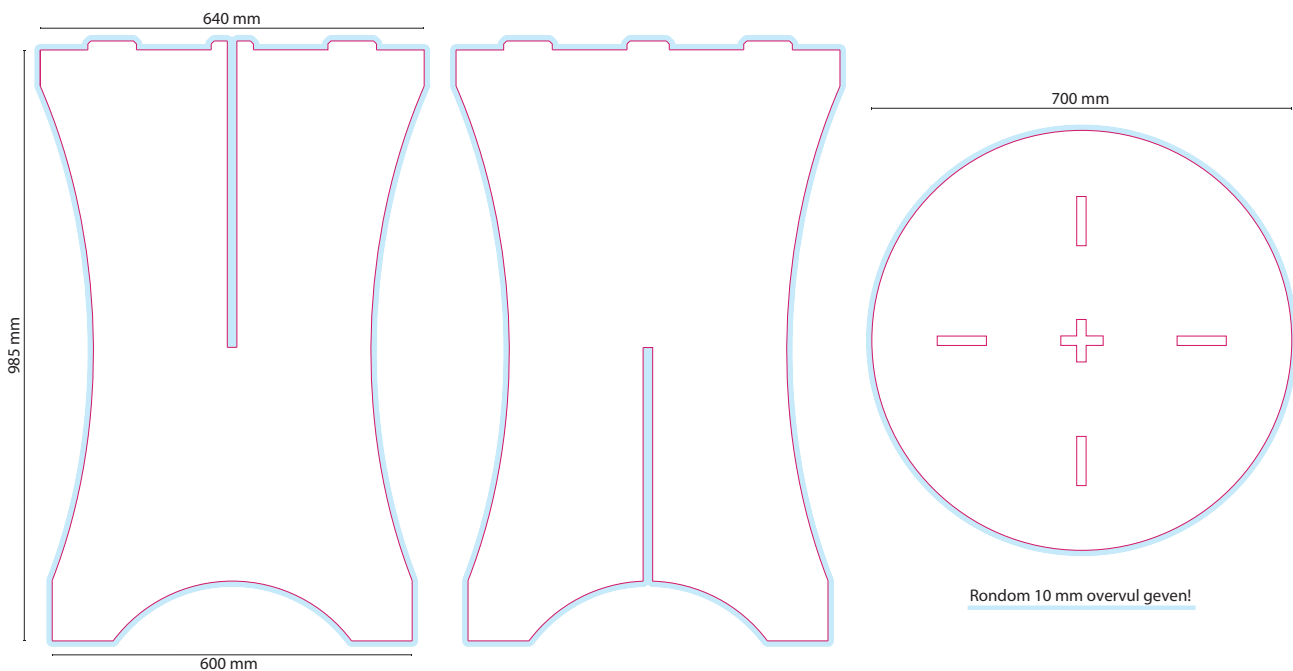

Opmaakstramien

Bij eventuele vragen of opmerkingen kunt u altijd contact met ons opnemen.